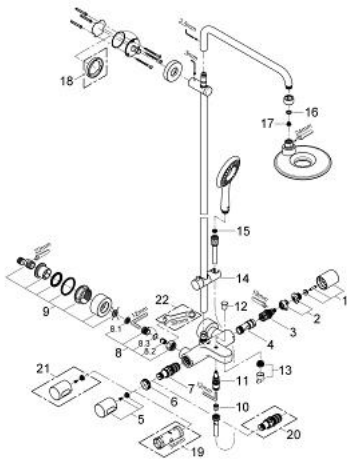

27 643 000 RAINSHOWER ICON SYSTEM 190 TERMOSZTÁTOS ZUHANYRENDSZER KÁDTÖLTŐVEL FALRA SZERELÉSRE

ALKATRÉSZEK , szeptember 2010 – now

- 1: Aquadimmer handle (Cikkszám 47804000)
- 2: ütköző (Cikkszám 47723000)
- 3: Aquadimmer (Cikkszám 12433000)
- 4: víz-vezetés (Cikkszám 47751000)
- 5: Fogantyú (Cikkszám 47803000)
- 6: rögzítőgyűrű (Cikkszám 47743000)
- 7: Termosztát kompakt-belső rész 1/2" (Cikkszám 47439000)
- 8: Visszafolyásgátló (Cikkszám 47189000)
- 8.1: Szennyfogó szűrő (Cikkszám 0726400M)
- 8.2: Visszafolyásgátló (Cikkszám 08565000)
- 8.3: O-gyűrű Ø17 x Ø2 (Cikkszám 0305500M)
- 9: S-csatlakozó (Cikkszám 12693000)
- 10: Visszafolyásgátló (Cikkszám 08565000)
- 11: Átváltó (Cikkszám 65655000)
- 12: Váltógomb (Cikkszám 65648000)
- 13: Gyöngyöztető (Cikkszám 13926000)
- 14: Csúszóelem (Cikkszám 12140000)
- 15: Szűrő (Cikkszám 0700200M)
- 16: tömítés Ø18,5 x Ø12 x 2 (Cikkszám 0138900M)
- 17: Szűrő (Cikkszám 0676800M)
- 18: Kiegészítő lemez (Cikkszám 27180000)*
- 19: Dugókulcs (Cikkszám 19332000)*
- 20: GROHE TurboStat termoelem 1/2" (Cikkszám 47175000)*
- 21: hőfok-beállító fogantyú (Cikkszám 47811000)*
- 22: Speciális kulcs (Cikkszám 19377000)*