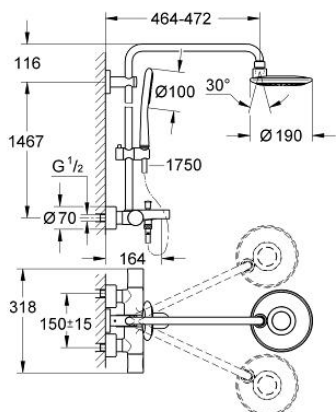

27 643 000 RAINSHOWER ICON SYSTEM 190 TERMOSZTÁTOS ZUHANYRENDSZER KÁDTÖLTŐVEL FALRA SZERELÉSRE

TERMÉKLEÍRÁS

- Szín: króm
- az alábbiakból áll:
 - vízszintesen 45°-ban elfordítható, 450 mm-es zuhanykar
 - falon kívüli termosztát Aquadimmerrel
 - lehetővé teszi a vízkimenetek közti váltást
 - Rainshower Icon fejszuhany (27 439 000)
 - krómozott zuhany-felület
 - gömbcsuklóval, elfordítási tartomány ± 20°
- kádkifolyó
- separate diverter for hand shower Rainshower Icon 100 (27 377 000)
- magasságban állítható csúszóelemmel (12 140)
- Silverflex zuhanygégecső 1750 mm 1/2" x 1/2" (28 388 000)
- minimális átfolyás 7 liter/perc
- 9.5 liter/perc átfolyási teljesítmény
- GROHE EcoJoy technológia a kisebb vízfogyasztás érdekében
- GROHE LongLife felületkezelés
- GROHE DreamSpray tökéletes zuhanyugár
- GROHE TurboStat táglótestes termoelem
- GROHE SpeedClean vízkőmentesítő fúvókákkal
- Inner WaterGuide - belső szigetelés a felület
- átfolyó rendszerű vízmelegítővel is használható (min. 18 kW/h)