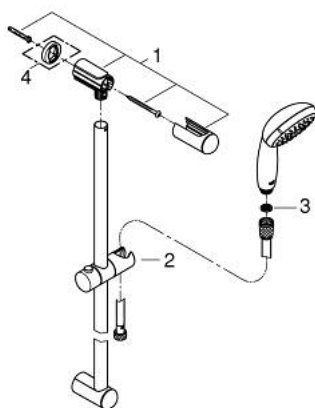

27 644 001 TEMPESTA 100 RUDAS ZUHANYGARNITÚRA, 3 FÉLE VÍZSUGARAS KÉZIZUHANNYAL

TERMÉKLEÍRÁS

- Szín: króm
- az alábbiakból áll:
 - kézizuhany (28 419)
 - zuhanyrúd 600 mm (27 523)
 - Relaxflex zuhanygégső 1.750 mm, 1/2" x 1/2" (28 154)
- 9.5 liter/perc vízmennyiség szabályozás
- GROHE DreamSpray tökéletes zuhansugár
- GROHE LongLife felületkezelés
- GROHE SpeedClean vízkőmentesítő fúvókákkal
- Inner WaterGuide - belső szigetelés a felület
- Ütésálló szilikongyűrű megakadályozza a károsodást a zuhany lejtésekor
- átfolyós vízmelegítővel is alkalmazható
- minimális kifolyási nyomás 1,0 bar

27 644 001 TEMPESTA 100 RUDAS ZUHANYGARNITÚRA, 3 FÉLE VÍZSUGARAS KÉZIZUHANNYAL

ALKATRÉSZEK , március 2017 – now

1: Zuhanyrúd-tartó (Cikkszám 48098000)

2: Csúszóelem (Cikkszám 48099000)

3: Szűrő (Cikkszám 0700200M)