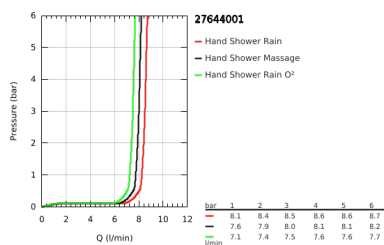

27 644 001 TEMPESTA 100 RUDAS ZUHANYGARNITÚRA, 3 FÉLE VÍZSUGARAS KÉZIZUHANNYAL

TERMÉKLEÍRÁS

- Szín: króm
- az alábbiakból áll:
 - kézizuhany (28 419)
 - zuhanyrúd 600 mm (27 523)
 - Relaxflex zuhanygégső 1.750 mm, 1/2" x 1/2" (28 154)
- 9.5 liter/perc vízmennyiség szabályozás
- GROHE DreamSpray tökéletes zuhansugár
- GROHE LongLife felületkezelés
- GROHE SpeedClean vízkőmentesítő fúvókákkal
- Inner WaterGuide - belső szigetelés a felület
- Ütésálló szilikongyűrű megakadályozza a károsodást a zuhany lejtésekor
- átfolyós vízmelegítővel is alkalmazható
- minimális kifolyási nyomás 1,0 bar