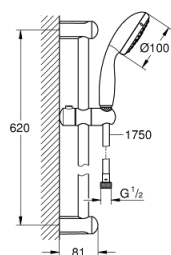

27 644 001 TEMPESTA 100 RUDAS ZUHANYGARNITÚRA, 3 FÉLE VÍZSUGARAS KÉZIZUHANNYAL

TERMÉKLEÍRÁS

- Szín: króm
- az alábbiakból áll:
 - kézizuhany (28 419)
 - zuhanyrúd 600 mm (27 523)
 - Relaxflex zuhanygégső 1.750 mm, 1/2" x 1/2" (28 154)
- 9.5 liter/perc vízmennyiség szabályozás
- GROHE DreamSpray tökéletes zuhansugár
- GROHE LongLife felületkezelés
- GROHE SpeedClean vízkőmentesítő fúvókákkal
- Inner WaterGuide - belső szigetelés a felület
- Ütésálló szilikongyűrű megakadályozza a károsodást a zuhany lejtésekor
- átfolyós vízmelegítővel is alkalmazható
- minimális kifolyási nyomás 1,0 bar

27 644 001 TEMPESTA 100 RUDAS ZUHANYGARNITÚRA, 3 FÉLE VÍZSUGARAS KÉZIZUHANNYAL

ALKATRÉSZEK , március 2017 – now

1: Zuhanyrúd-tartó (Cikkszám 48098000)

2: Csúszóelem (Cikkszám 48099000)

3: Szűrő (Cikkszám 0700200M)