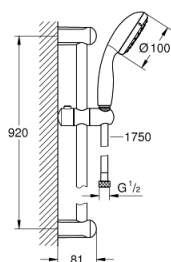

### TERMÉKLEÍRÁS

- Szín: króm
- az alábbiakból áll:
  - Tempesta 100 II kézizuhany (27 597)
  - zuhanyrúd 900 mm (27 524)
  - Relexaflex zuhanygégső 1.750 mm, 1/2" x 1/2" (28 154)
  - GROHE DreamSpray tökéletes zuhansugár
  - GROHE LongLife felületkezelés
  - GROHE SpeedClean vízkőmentesítő fúvókákkal
  - Inner WaterGuide - belső szigetelés a felület
  - Űtésálló szilikongyűrű megakadályozza a károsodást a zuhany lejtésekor
- átfolyós vízmelegítővel is alkalmazható

### ALKATRÉSZEK , június 2013 – now

1: Zuhanyrúd-tartó (Cikkszám 48098000)

2: Csúszóelem (Cikkszám 48099000)

3: Szűrő (Cikkszám 0700200M)

4: Kiegészítő lemez (Cikkszám 48051000)\*

\* Opcionális kiegészítők