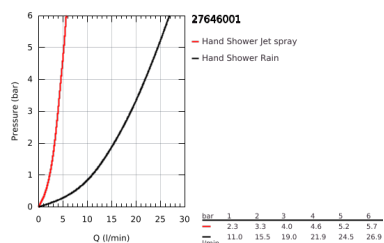

### TERMÉKLEÍRÁS

- Szín: króm
- az alábbiakból áll:
  - Tempesta 100 II kézizuhany (27 597)
  - zuhanyrúd 900 mm (27 524)
  - Relexaflex zuhanygégső 1.750 mm, 1/2" x 1/2" (28 154)
  - GROHE DreamSpray tökéletes zuhansugár
  - GROHE LongLife felületkezelés
  - GROHE SpeedClean vízkőmentesítő fúvókákkal
  - Inner WaterGuide - belső szigetelés a felület
  - Űtésálló szilikongyűrű megakadályozza a károsodást a zuhany lejtésekor
- átfolyós vízmelegítővel is alkalmazható