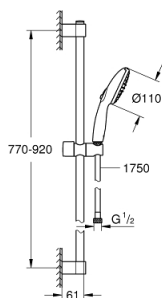

### TERMÉKLEÍRÁS

- Szín: króm
- az alábbiakból áll:
- Tempesta 110 kézizuhany (27 597)
- maximális átfolyási sebesség (3 bar-nál): 13,5 l/perc
- zuhanyrúd 900 mm (27 524)
- Relaxflex zuhanygégcső 1.750 mm, 1/2" x 1/2" (28 154)
- GROHE SmartSwitch – egyszerűen forgassa el a tárcsát, hogy élvezhesse a kívánt vízsórási lehetőséget
- GROHE DreamSpray tökéletes zuhanyugár
- GROHE LongLife felületkezelés
- Flexible Installation - (állítható felső konzol a meglévő furatokhoz)
- állítható csúszóelem (fordítható és csúsztatható zuhanytartó)
- GROHE SpeedClean vízkőmentesítő fúvókákkal
- Inner WaterGuide - belső szigetelés a felület
- Űtésálló szilikongyűrű megakadályozza a károsodást a zuhany leejtések
- minimális kifolyási nyomás 1,0 bar
- átfolyós vízmelegítővel is alkalmazható
- professional verzió

### ALKATRÉSZEK , április 2020 – now

- 1: Zuhanyrúd-tartó (Cikkszám 48607000)
  - 2: Csúszóelem (Cikkszám 48609000)
  - 3: Zuhanyrúd-tartó (Cikkszám 48608000)
  - 4: Szűrő (Cikkszám 0700200M)
  - 5: Kiegészítő lemez (Cikkszám 48543001)\*
- \* Opcionális kiegészítők