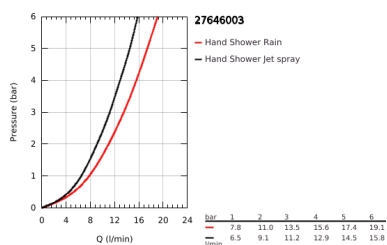

## 27 646 003 TEMPESTA 110 SINES ZUHANYSZETT 2 SPRAY (RAIN, JET)

### TERMÉKLEÍRÁS

- Szín: króm
- az alábbiakból áll:
- Tempesta 110 kézizuhany (27 597)
- maximális átfolyási sebesség (3 bar-nál): 13,5 l/perc
- zuhanyrúd 900 mm (27 524)
- Relaxflex zuhanygégcső 1.750 mm, 1/2" x 1/2" (28 154)
- GROHE SmartSwitch – egyszerűen forgassa el a tárcsát, hogy élvezhesse a kívánt vízsórási lehetőséget
- GROHE DreamSpray tökéletes zuhanyugár
- GROHE LongLife felületkezelés
- Flexible Installation - (állítható felső konzol a meglévő furatokhoz)
- állítható csúszóelem (fordítható és csúsztatható zuhanytartó)
- GROHE SpeedClean vízkőmentesítő fúvókákkal
- Inner WaterGuide - belső szigetelés a felület
- Űtésálló szilikongyűrű megakadályozza a károsodást a zuhany leejtések
- minimális kifolyási nyomás 1,0 bar
- átfolyós vízmelegítővel is alkalmazható
- professional verzió