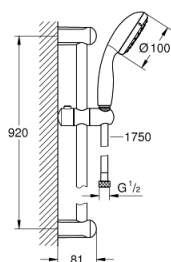

### TERMÉKLEÍRÁS

- Szín: króm
- az alábbiakból áll:
  - Tempesta 100 II kézizuhany (27 597)
  - zuhanyrúd 900 mm (27 524)
  - Relaxflex zuhanygégső 1.750 mm, 1/2" x 1/2" (28 154)
- átfolyáskorlátozó 5,7 liter / perc
- GROHE DreamSpray tökéletes zuhansugár
- GROHE LongLife felületkezelés
- GROHE SpeedClean vízkőmentesítő fúvókákkal
- Inner WaterGuide - belső szigetelés a felület
- Űtésálló szilikongyűrű megakadályozza a károsodást a zuhany lejtésekor
- átfolyós vízmelegítővel is alkalmazható

### ALKATRÉSZEK , június 2013 – now

1: Zuhanyrúd-tartó (Cikkszám 48098000)

2: Csúszóelem (Cikkszám 48099000)

3: Szűrő (Cikkszám 0700200M)

4: Kiegészítő lemez (Cikkszám 48051000)\*

\* Opcionális kiegészítők