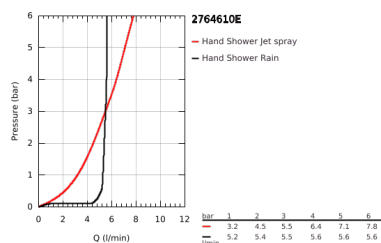

### TERMÉKLEÍRÁS

- Szín: króm
- az alábbiakból áll:
  - Tempesta 100 II kézizuhany (27 597)
  - zuhanyrúd 900 mm (27 524)
  - Relaxflex zuhanygégső 1.750 mm, 1/2" x 1/2" (28 154)
- átfolyáskorlátozó 5,7 liter / perc
- GROHE DreamSpray tökéletes zuhansugár
- GROHE LongLife felületkezelés
- GROHE SpeedClean vízkőmentesítő fúvókákkal
- Inner WaterGuide - belső szigetelés a felület
- Űtésálló szilikongyűrű megakadályozza a károsodást a zuhany lejtésekor
- átfolyós vízmelegítővel is alkalmazható