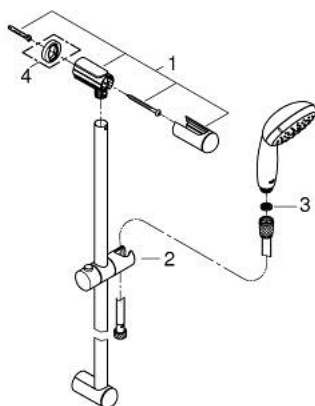

### TERMÉKLEÍRÁS

- Szín: króm
- az alábbiakból áll:
  - Tempesta 100 II kézizuhany (27 597)
  - zuhanyrúd 900 mm (27 524)
  - Relaxflex zuhanygégső 1.750 mm, 1/2" x 1/2" (28 154)
- átfolyáskorlátozó 5,7 liter / perc
- GROHE DreamSpray tökéletes zuhansugár
- GROHE LongLife felületkezelés
- GROHE SpeedClean vízkőmentesítő fúvókákkal
- Inner WaterGuide - belső szigetelés a felület
- Űtésálló szilikongyűrű megakadályozza a károsodást a zuhany lejtésekor
- átfolyós vízmelegítővel is alkalmazható

### ALKATRÉSZEK , június 2013 – now

1: Zuhanyrúd-tartó (Cikkszám 48098000)

2: Csúszóelem (Cikkszám 48099000)

3: Szűrő (Cikkszám 0700200M)

4: Kiegészítő lemez (Cikkszám 48051000)\*

\* Opcionális kiegészítők