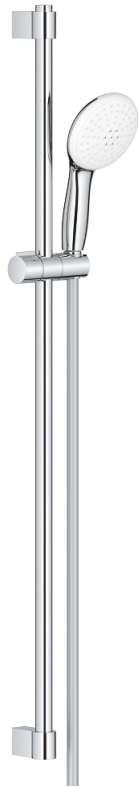

## 27 646 30E TEMPESTA 110 SINES ZUHANYSZETT 2 SPRAY (RAIN, JET)

### TERMÉKLEÍRÁS

- Szín: króm
- az alábbiakból áll:
- Tempesta 110 kézizuhany (27 597)
- maximális átfolyási sebesség (3 bar-nál): 5,6 l/perc
- zuhanyrúd 900 mm (27 524)
- Relaxflex zuhanygégső 1.750 mm, 1/2" x 1/2" (28 154)
- GROHE EcoJoy - extra hatékony vízhasználat, tökéletes átfolyás
- GROHE SmartSwitch – egyszerűen forgassa el a tárcsát, hogy élvezhesse a kívánt vízszerűségi lehetőséget
- GROHE DreamSpray tökéletes zuhanyugár
- GROHE LongLife felületkezelés
- Flexible Installation - (állítható felső konzol a meglévő furatokhoz)
- állítható csúszóelem (fordítható és csúsztatható zuhanytartó)
- GROHE SpeedClean vízkőmentesítő fúvókákkal
- Inner WaterGuide - belső szigetelés a felület
- Ütésálló szilikongyűrű megakadályozza a károsodást a zuhany leejtésekor
- minimális kifolyási nyomás 1,0 bar
- átfolyós vízmelegítővel is alkalmazható
- professional verzió

### ALKATRÉSZEK , április 2020 – now

- 1: Zuhanyrúd-tartó (Cikkszám 48607000)
  - 2: Csúszóelem (Cikkszám 48609000)
  - 3: Zuhanyrúd-tartó (Cikkszám 48608000)
  - 4: Szűrő (Cikkszám 0700200M)
  - 5: Kiegészítő lemez (Cikkszám 48543001)\*
- \* Opcionális kiegészítők