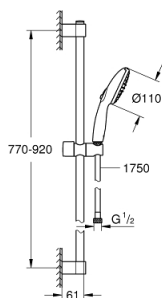

### TERMÉKLEÍRÁS

- Szín: króm
- az alábbiakból áll:
- Tempesta 110 kézizuhany (27 597)
- maximális átfolyási sebesség (3 bar-nál): 5,6 l/perc
- zuhanyrúd 900 mm (27 524)
- Relaxflex zuhanygégső 1.750 mm, 1/2" x 1/2" (28 154)
- GROHE SmartSwitch – egyszerűen forgassa el a tárcsát, hogy élvezhesse a kívánt vízsórási lehetőséget
- GROHE DreamSpray tökéletes zuhanyugár
- GROHE LongLife felületkezelés
- Flexible Installation - (állítható felső konzol a meglévő furatokhoz)
- állítható csúszóelem (fordítható és csúsztatható zuhanytartó)
- GROHE SpeedClean vízkőmentesítő fúvókákkal
- Inner WaterGuide - belső szigetelés a felület
- Űtésálló szilikongyűrű megakadályozza a károsodást a zuhany leejtések
- minimális kifolyási nyomás 1,0 bar
- átfolyós vízmelegítővel is alkalmazható
- professional verzió

### ALKATRÉSZEK , április 2020 – now

- 1: Zuhanyrúd-tartó (Cikkszám 48607000)
  - 2: Csúszóelem (Cikkszám 48609000)
  - 3: Zuhanyrúd-tartó (Cikkszám 48608000)
  - 4: Szűrő (Cikkszám 0700200M)
  - 5: Kiegészítő lemez (Cikkszám 48543001)\*
- \* Opcionális kiegészítők