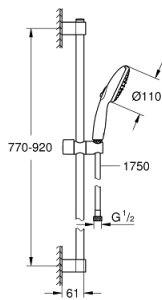

### TERMÉKLEÍRÁS

- Szín: króm
- az alábbiakból áll:
- Tempesta 110 kézizuhany (27 597)
- maximális átfolyási sebesség (3 bar-nál): 5,6 l/perc
- zuhanyrúd 900 mm (27 524)
- Relaxflex zuhanygégső 1.750 mm, 1/2" x 1/2" (28 154)
- GROHE EcoJoy - extra hatékony vízhasználat, tökéletes átfolyás
- GROHE SmartSwitch – egyszerűen forgassa el a tárcsát, hogy élvezhesse a kívánt vízszerűségi lehetőséget
- GROHE DreamSpray tökéletes zuhanyugár
- GROHE LongLife felületkezelés
- Flexible Installation - (állítható felső konzol a meglévő furatokhoz)
- állítható csúszóelem (fordítható és csúsztatható zuhanytartó)
- GROHE SpeedClean vízkőmentesítő fúvókákkal
- Inner WaterGuide - belső szigetelés a felület
- Ütésálló szilikongyűrű megakadályozza a károsodást a zuhany leejtésekor
- minimális kifolyási nyomás 1,0 bar
- átfolyós vízmelegítővel is alkalmazható
- professional verzió

### ALKATRÉSZEK , április 2020 – now

- 1: Zuhanyrúd-tartó (Cikkszám 48607000)
  - 2: Csúszóelem (Cikkszám 48609000)
  - 3: Zuhanyrúd-tartó (Cikkszám 48608000)
  - 4: Szűrő (Cikkszám 0700200M)
  - 5: Kiegészítő lemez (Cikkszám 48543001)\*
- \* Opcionális kiegészítők