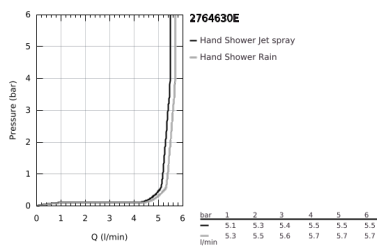

## 27 646 30E TEMPESTA 110 SINES ZUHANYSZETT 2 SPRAY (RAIN, JET)

### TERMÉKLEÍRÁS

- Szín: króm
- az alábbiakból áll:
- Tempesta 110 kézizuhany (27 597)
- maximális átfolyási sebesség (3 bar-nál): 5,6 l/perc
- zuhanyrúd 900 mm (27 524)
- Relaxflex zuhanygégső 1.750 mm, 1/2" x 1/2" (28 154)
- GROHE EcoJoy - extra hatékony vízhasználat, tökéletes átfolyás
- GROHE SmartSwitch – egyszerűen forgassa el a tárcsát, hogy élvezhesse a kívánt vízszerűségi lehetőséget
- GROHE DreamSpray tökéletes zuhanyugár
- GROHE LongLife felületkezelés
- Flexible Installation - (állítható felső konzol a meglévő furatokhoz)
- állítható csúszóelem (fordítható és csúsztatható zuhanytartó)
- GROHE SpeedClean vízkőmentesítő fúvókákkal
- Inner WaterGuide - belső szigetelés a felület
- Ütésálló szilikongyűrű megakadályozza a károsodást a zuhany leejtésekor
- minimális kifolyási nyomás 1,0 bar
- átfolyós vízmelegítővel is alkalmazható
- professional verzió