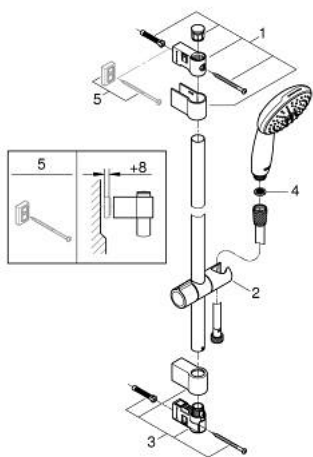

### TERMÉKLEÍRÁS

- Szín: króm
- az alábbiakból áll:
- Tempesta 110 kézizuhany (27 597)
- maximális átfolyási sebesség (3 bar-nál): 5,6 l/perc
- zuhanyrúd 900 mm (27 524)
- Relaxflex zuhanygégső 1.750 mm, 1/2" x 1/2" (28 154)
- GROHE EcoJoy - extra hatékony vízhasználat, tökéletes átfolyás
- GROHE SmartSwitch – egyszerűen forgassa el a tárcsát, hogy élvezhesse a kívánt vízszerűségi lehetőséget
- GROHE DreamSpray tökéletes zuhanyugár
- GROHE LongLife felületkezelés
- Flexible Installation - (állítható felső konzol a meglévő furatokhoz)
- állítható csúszóelem (fordítható és csúsztatható zuhanytartó)
- GROHE SpeedClean vízkőmentesítő fúvókákkal
- Inner WaterGuide - belső szigetelés a felület
- Ütésálló szilikongyűrű megakadályozza a károsodást a zuhany leejtésekor
- minimális kifolyási nyomás 1,0 bar
- átfolyós vízmelegítővel is alkalmazható
- professional verzió

### ALKATRÉSZEK , április 2020 – now

- 1: Zuhanyrúd-tartó (Cikkszám 48607000)
  - 2: Csúszóelem (Cikkszám 48609000)
  - 3: Zuhanyrúd-tartó (Cikkszám 48608000)
  - 4: Szűrő (Cikkszám 0700200M)
  - 5: Kiegészítő lemez (Cikkszám 48543001)\*
- \* Opcionális kiegészítők