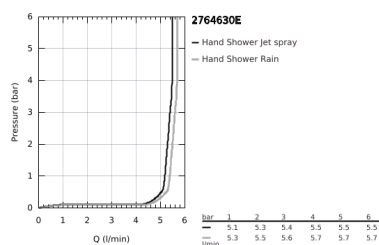

## 27 646 30E TEMPESTA 110 SINES ZUHANYSZETT 2 SPRAY (RAIN, JET)

### TERMÉKLEÍRÁS

- Szín: króm
- az alábbiakból áll:
- Tempesta 110 kézizuhany (27 597)
- maximális átfolyási sebesség (3 bar-nál): 5,6 l/perc
- zuhanyrúd 900 mm (27 524)
- Relaxflex zuhanygégső 1.750 mm, 1/2" x 1/2" (28 154)
- GROHE SmartSwitch – egyszerűen forgassa el a tárcsát, hogy élvezhesse a kívánt vízsórási lehetőséget
- GROHE DreamSpray tökéletes zuhanyugár
- GROHE LongLife felületkezelés
- Flexible Installation - (állítható felső konzol a meglévő furatokhoz)
- állítható csúszóelem (fordítható és csúsztatható zuhanytartó)
- GROHE SpeedClean vízkőmentesítő fúvókákkal
- Inner WaterGuide - belső szigetelés a felület
- Űtésálló szilikongyűrű megakadályozza a károsodást a zuhany leejtések
- minimális kifolyási nyomás 1,0 bar
- átfolyós vízmelegítővel is alkalmazható
- professional verzió