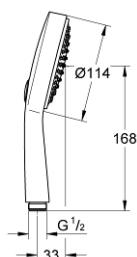

27 661 000 POWER&SOUL COSMOPOLITAN 115 KÉZIZUHANY 2 SPRAY

TERMÉKLEÍRÁS

- Szín: króm
- zuhanyfunkciók: GROHE Rain O², Rain
- GROHE EcoJoy 9,5 liter/perc vízmennyiség szabályozás
- GROHE DreamSpray tökéletes zuhanyugár
- GROHE One-click showering vízsugár váltás nyomógomb segítségével
- GROHE LongLife felületkezelés
- GROHE SpeedClean vízkőmentesítő fúvókákkal
- Inner WaterGuide - belső szigetelés a felület
- univerzális rögzítési rendszer, illeszkedik minden normál zuhanycsőhöz
- átfolyós vízmelegítővel is alkalmazható

Pure Freude
an Wasser

27 661 000 **POWER&SOUL COSMOPOLITAN 115 KÉZIZUHANY 2 SPRAY**

ALKATRÉSZEK, november 2011 – now

1: Szűrő (Cikkszám 0700200M)