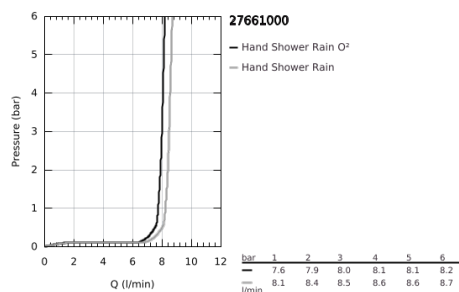

27 661 000 POWER&SOUL COSMOPOLITAN 115 KÉZIZUHANY 2 SPRAY

TERMÉKLEÍRÁS

- Szín: króm
- zuhanyfunkciók: GROHE Rain O², Rain
- GROHE EcoJoy 9,5 liter/perc vízmennyiség szabályozás
- GROHE DreamSpray tökéletes zuhanyugár
- GROHE One-click showering vízsugár váltás nyomógomb segítségével
- GROHE LongLife felületkezelés
- GROHE SpeedClean vízkőmentesítő fúvókákkal
- Inner WaterGuide - belső szigetelés a felület
- univerzális rögzítési rendszer, illeszkedik minden normál zuhanycsőhöz
- átfolyós vízmelegítővel is alkalmazható

Pure Freude
an Wasser

27 661 000 **POWER&SOUL COSMOPOLITAN 115 KÉZIZUHANY 2 SPRAY**

ALKATRÉSZEK, november 2011 – now

1: Szűrő (Cikkszám 0700200M)