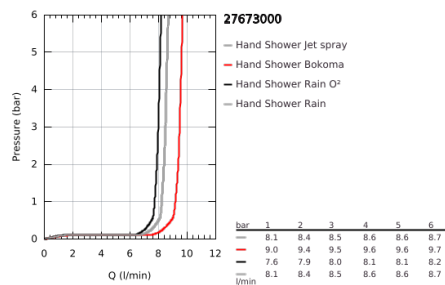

27 673 000 POWER&SOUL 130 KÉZIZUHANY, 4+ FÉLE VÍZSUGÁRRAL, NIGHT TIME SZÜRKE SZÓRÓFEJJEL

TERMÉKLEÍRÁS

- Szín: króm
- GROHE Rain O², Rain, Bokoma Spray, Jet funkciókkal
- GROHE EcoJoy 9.5 liter/perc vízmennyiség szabályozás
- GROHE DreamSpray tökéletes zuhansugár
- GROHE One-click showering vízsugár váltás nyomógomb segítségével
- GROHE LongLife felületkezelés
- GROHE SpeedClean vízkőmentesítő fúvókákkal
- Inner WaterGuide - belső szigetelés a felület
- univerzális rögzítési rendszer, illeszkedik minden normál zuhanycsőhöz
- átfolyós vízmelegítővel is alkalmazható
- minimális kifolyási nyomás 1,0 bar

Pure Freude
an Wasser

27 673 000 **POWER&SOUL 130 KÉZIZUHANY, 4+ FÉLE VÍZSUGÁRRAL, NIGHT TIME SZÜRKE SZÓRÓFEJJEL**

ALKATRÉSZEK, november 2010 – now

1: Szűrő (Cikkszám 0700200M)