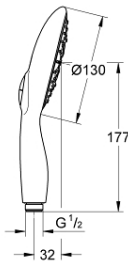

27 673 000 POWER&SOUL 130 KÉZIZUHANY, 4+ FÉLE VÍZSUGÁRRAL, NIGHT TIME SZÜRKE SZÓRÓFEJJEL

TERMÉKLEÍRÁS

- Szín: króm
- GROHE Rain O², Rain, Bokoma Spray, Jet funkciókkal
- GROHE EcoJoy 9.5 liter/perc vízmennyiség szabályozás
- GROHE DreamSpray tökéletes zuhansugár
- GROHE One-click showering vízsugár váltás nyomógomb segítségével
- GROHE LongLife felületkezelés
- GROHE SpeedClean vízkőmentesítő fúvókákkal
- Inner WaterGuide - belső szigetelés a felület
- univerzális rögzítési rendszer, illeszkedik minden normál zuhanycsőhöz
- átfolyós vízmelegítővel is alkalmazható
- minimális kifolyási nyomás 1,0 bar