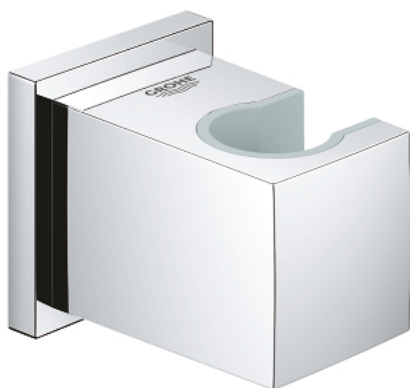

27 693 000 EUPHORIA CUBE FALI KÉZIZUHANY TARTÓ

TERMÉKLEÍRÁS

- Szín: króm
- nem állítható
- GROHE LongLife felületkezelés