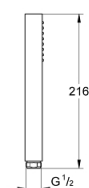

### TERMÉKLEÍRÁS

- Szín: króm
- maximális átfolyási sebesség (3 bar nyomáson): 15 l/perc
- GROHE DreamSpray tökéletes zuhany sugár
- GROHE LongLife felületkezelés
- GROHE SpeedClean vízkőmentesítő fúvókákkal
- Inner WaterGuide - belső szigetelés a felület
- átfolyós vízmelegítővel is alkalmazható