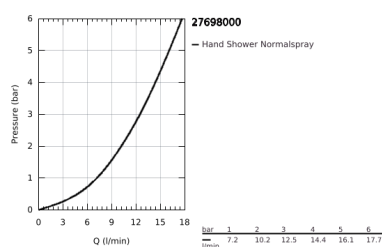

## 27 698 000 EUPHORIA CUBE STICK KÉZIZUHANY 1 SPRAY

### TERMÉKLEÍRÁS

- Szín: króm
- maximális átfolyási sebesség (3 bar nyomáson): 15 l/perc
- GROHE DreamSpray tökéletes zuhany sugár
- GROHE LongLife felületkezelés
- GROHE SpeedClean vízkőmentesítő fúvókákkal
- Inner WaterGuide - belső szigetelés a felület
- átfolyós vízmelegítővel is alkalmazható