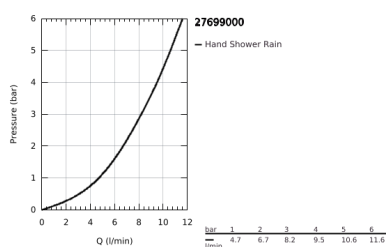

27 699 000 EUPHORIA CUBE STICK KÉZIZUHANY 1 SPRAY

TERMÉKLEÍRÁS

- Szín: króm
- vízszög: normál
- maximális átfolyási sebesség (3 bar nyomáson): 8,2 l/perc
- GROHE EcoJoy technológia a kisebb vízfogyasztás érdekében
- GROHE DreamSpray tökéletes zuhanysugár
- GROHE LongLife felületkezelés
- GROHE SpeedClean vízkőmentesítő fúvókákkal
- Inner WaterGuide - belső szigetelés a felület
- univerzális rögzítési rendszer, illeszkedik minden normál zuhanycsőhöz
- átfolyós vízmelegítővel is alkalmazható
- minimális kifolyási nyomás 1,0 bar