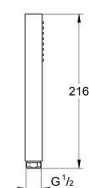

27 699 000 EUPHORIA CUBE STICK KÉZIZUHANY 1 SPRAY

TERMÉKLEÍRÁS

- Szín: króm
- vízszög: normál
- maximális átfolyási sebesség (3 bar nyomáson): 8,2 l/perc
- GROHE EcoJoy technológia a kisebb vízfogyasztás érdekében
- GROHE DreamSpray tökéletes zuhanysugár
- GROHE LongLife felületkezelés
- GROHE SpeedClean vízkőmentesítő fúvókákkal
- Inner WaterGuide - belső szigetelés a felület
- univerzális rögzítési rendszer, illeszkedik minden normál zuhanycsőhöz
- átfolyós vízmelegítővel is alkalmazható
- minimális kifolyási nyomás 1,0 bar

27 699 000 **EUPHORIA CUBE STICK KÉZIZUHANY 1 SPRAY**

ALKATRÉSZEK, december 2010 – now

1: Szűrő (Cikkszám 0700200M)