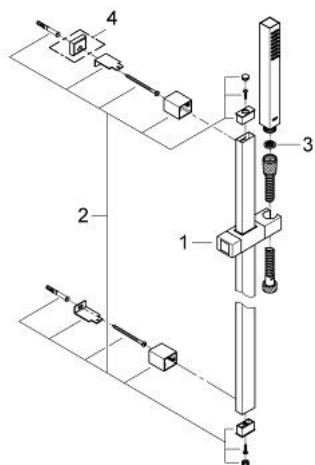

27 700 000 EUPHORIA CUBE STICK RUDAS ZUHANYGARNITÚRA, 1 FÉLE VÍZSUGARAS KÉZIZUHANNYAL

TERMÉKLEÍRÁS

- Szín: króm
- az alábbiakból áll:
 - kézizuhany (27 698 000)
 - vízszugár: normál
 - maximális átfolyási sebesség (3 bar nyomáson): 15 l/perc
 - zuhanyrúd 900 mm (27 841)
 - Silverflex zuhanygégecső 1750 mm 1/2" x 1/2" (28 388 000)
 - GROHE DreamSpray tökéletes zuhanyuszugár
 - GROHE LongLife felületkezelés
 - GROHE SpeedClean vízkőmentesítő fúvókákkal
 - Inner WaterGuide - belső szigetelés a felület
 - TwistStop csavarodásmentes zuhanygégecső
- átfolyós vízmelegítővel is alkalmazható
- minimális kifolyási nyomás 1,0 bar

27 700 000 EUPHORIA CUBE STICK RUDAS ZUHANYGARNITÚRA, 1 FÉLE VÍZSUGARAS KÉZIZUHANNYAL

ALKATRÉSZEK , december 2010 – now

- 1: Csúszóelem (Cikkszám 48180000)
 - 2: Zuhanyrúd-tartó (Cikkszám 48179000)
 - 3: Szűrő (Cikkszám 0700200M)
 - 4: Kiegészítő lemez (Cikkszám 27845000)*
- * Opcionális kiegészítők