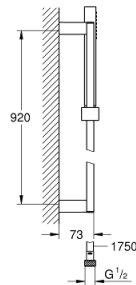

27 700 000 EUPHORIA CUBE STICK RUDAS ZUHANYGARNITÚRA, 1 FÉLE VÍZSUGARAS KÉZIZUHANNYAL

TERMÉKLEÍRÁS

- Szín: króm
- az alábbiakból áll:
 - kézizuhany (27 698 000)
 - vízszugár: normál
 - maximális átfolyási sebesség (3 bar nyomáson): 15 l/perc
 - zuhanyrúd 900 mm (27 841)
 - Silverflex zuhanygégecső 1750 mm 1/2" x 1/2" (28 388 000)
 - GROHE DreamSpray tökéletes zuhanyuszugár
 - GROHE LongLife felületkezelés
 - GROHE SpeedClean vízkőmentesítő fúvókákkal
 - Inner WaterGuide - belső szigetelés a felület
 - TwistStop csavarodásmentes zuhanygégecső
- átfolyós vízmelegítővel is alkalmazható
- minimális kifolyási nyomás 1,0 bar

27 700 000 EUPHORIA CUBE STICK RUDAS ZUHANYGARNITÚRA, 1 FÉLE VÍZSUGARAS KÉZIZUHANNYAL

ALKATRÉSZEK , december 2010 – now

- 1: Csúszóelem (Cikkszám 48180000)
 - 2: Zuhanyrúd-tartó (Cikkszám 48179000)
 - 3: Szűrő (Cikkszám 0700200M)
 - 4: Kiegészítő lemez (Cikkszám 27845000)*
- * Opcionális kiegészítők