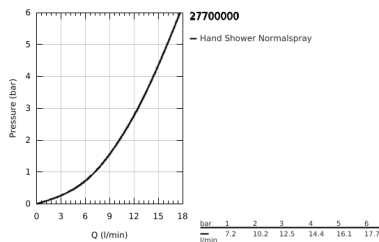

27 700 000 EUPHORIA CUBE STICK RUDAS ZUHANYGARNITÚRA, 1 FÉLE VÍZSUGARAS KÉZIZUHANNYAL

TERMÉKLEÍRÁS

- Szín: króm
- az alábbiakból áll:
 - kézizuhany (27 698 000)
 - vízszugár: normál
 - maximális átfolyási sebesség (3 bar nyomáson): 15 l/perc
 - zuhanyrúd 900 mm (27 841)
 - Silverflex zuhanygégecső 1750 mm 1/2" x 1/2" (28 388 000)
 - GROHE DreamSpray tökéletes zuhanyuszugár
 - GROHE LongLife felületkezelés
 - GROHE SpeedClean vízkőmentesítő fúvókákkal
 - Inner WaterGuide - belső szigetelés a felület
 - TwistStop csavarodásmentes zuhanygégecső
- átfolyós vízmelegítővel is alkalmazható
- minimális kifolyási nyomás 1,0 bar

27 700 000 EUPHORIA CUBE STICK RUDAS ZUHANYGARNITÚRA, 1 FÉLE VÍZSUGARAS KÉZIZUHANNYAL

ALKATRÉSZEK , december 2010 – now

- 1: Csúszóelem (Cikkszám 48180000)
 - 2: Zuhanyrúd-tartó (Cikkszám 48179000)
 - 3: Szűrő (Cikkszám 0700200M)
 - 4: Kiegészítő lemez (Cikkszám 27845000)*
- * Opcionális kiegészítők