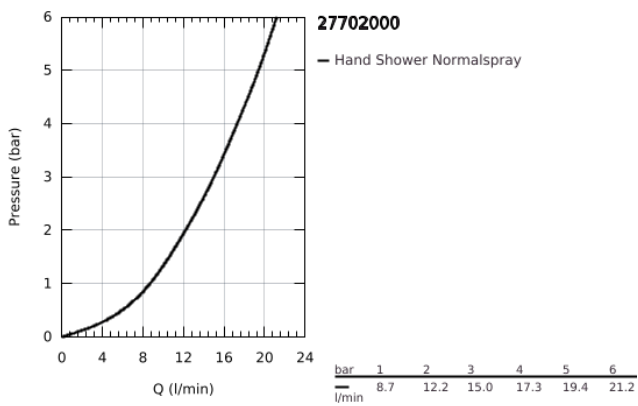

27 702 000 EUPHORIA CUBE STICK FALITARTÓS ZUHANYGARNITÚRA, 1 FÉLE VÍZUGARAS KÉZIZUHANNYAL