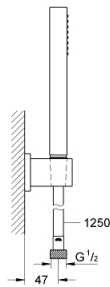

27 702 000 EUPHORIA CUBE STICK FALITARTÓS ZUHANYGARNITÚRA, 1 FÉLE VÍZSUGARAS KÉZIZUHANNYAL

TERMÉKLEÍRÁS

- Szín: króm
- az alábbiakból áll:
 - kézzzuhany (27 698 000)
 - maximális átfolyási sebesség (3 bar nyomáson): 15 l/perc
 - fali zuhanytartó (27 693 000)
 - Silverflex zuhanygégecső 1.250 mm (28 362)
 - GROHE DreamSpray tökéletes zuhansugár
 - GROHE SpeedClean vízkőmentesítő fúvókákkal
 - Inner WaterGuide - belső szigetelés a felület
 - TwistStop csavarodásmentes zuhanygégecső
 - átfolyós vízmelegítővel is alkalmazható

1: Szűrő (Cikkszám 0700200M)