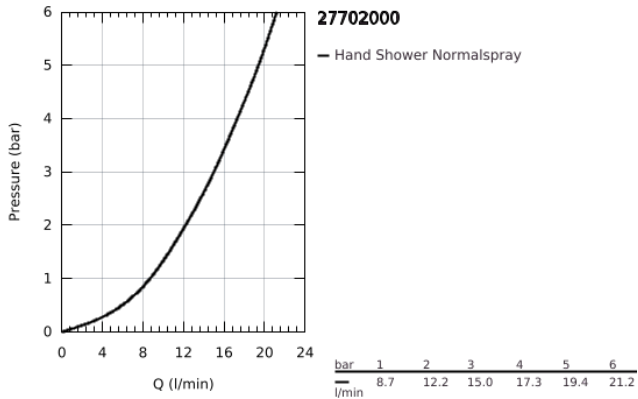

27 702 000 EUPHORIA CUBE STICK FALITARTÓS ZUHANYGARNITÚRA, 1 FÉLE VÍZUGARAS KÉZIZUHANNYAL