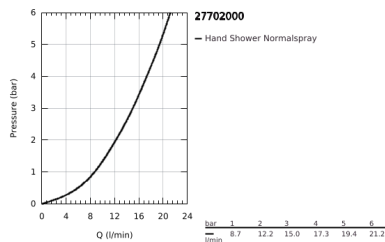

27 702 000 EUPHORIA CUBE STICK FALITARTÓS ZUHANYGARNITÚRA, 1 FÉLE VÍZSUGARAS KÉZIZUHANNYAL

TERMÉKLEÍRÁS

- Szín: króm
- az alábbiakból áll:
 - kézzzuhany (27 698 000)
 - maximális átfolyási sebesség (3 bar nyomáson): 15 l/perc
 - fali zuhanytartó (27 693 000)
 - Silverflex zuhanygégecső 1.250 mm (28 362)
 - GROHE DreamSpray tökéletes zuhansugár
 - GROHE SpeedClean vízkőmentesítő fúvókákkal
 - Inner WaterGuide - belső szigetelés a felület
 - TwistStop csavarodásmentes zuhanygégecső
 - átfolyós vízmelegítővel is alkalmazható