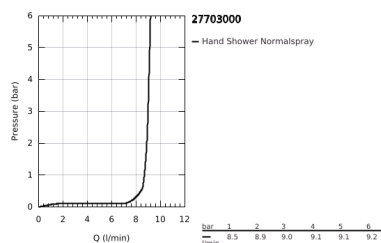

27 703 000 EUPHORIA CUBE STICK FALITARTÓS ZUHANYGARNITÚRA, 1 FÉLE VÍZSUGARAS KÉZIZUHANNYAL

TERMÉKLEÍRÁS

- Szín: króm
- az alábbiakból áll:
 - kézi zuhany (27 699 000)
 - maximális átfolyási sebesség (3 bar nyomáson): 8,2 l/perc
 - fali zuhanytartó (27 693 000)
 - Silverflex zuhanygégecső 1.250 mm (28 362)
 - GROHE EcoJoy technológia a kisebb vízfogyasztás érdekében
 - GROHE DreamSpray tökéletes zuhanyugár
 - GROHE LongLife felületkezelés
 - GROHE SpeedClean vízkőmentesítő fúvókákkal
 - Inner WaterGuide - belső szigetelés a felület
 - TwistStop csavarodásmentes zuhanygégecső
- átfolyós vízmelegítővel is alkalmazható
- minimális kifolyási nyomás 1,0 bar