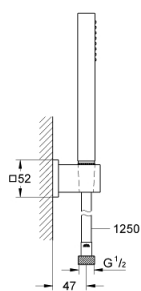

27 703 000 EUPHORIA CUBE STICK FALITARTÓS ZUHANYGARNITÚRA, 1 FÉLE VÍZSUGARAS KÉZIZUHANNYAL

TERMÉKLEÍRÁS

- Szín: króm
- az alábbiakból áll:
 - kézi zuhany (27 699 000)
 - maximális átfolyási sebesség (3 bar nyomáson): 8,2 l/perc
 - fali zuhanytartó (27 693 000)
 - Silverflex zuhanygégecső 1.250 mm (28 362)
 - GROHE EcoJoy technológia a kisebb vízfogyasztás érdekében
 - GROHE DreamSpray tökéletes zuhanyugár
 - GROHE LongLife felületkezelés
 - GROHE SpeedClean vízkőmentesítő fúvókákkal
 - Inner WaterGuide - belső szigetelés a felület
 - TwistStop csavarodásmentes zuhanygégecső
- átfolyós vízmelegítővel is alkalmazható
- minimális kifolyási nyomás 1,0 bar

27 703 000 EUPHORIA CUBE STICK FALITARTÓS ZUHANYGARNITÚRA, 1 FÉLE VÍZSUGARAS KÉZIZUHANNYAL

ALKATRÉSZEK , december 2010 – now

1: Szűrő (Cikkszám 0700200M)