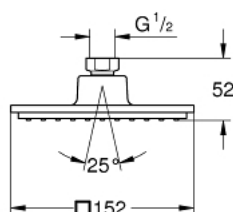

27 705 000 EUPHORIA CUBE 150 FEJZUHANY, 1 FÉLE VÍZSUGÁRRAL

TERMÉKLEÍRÁS

- Szín: króm
- zuhanysugár: Rain
- maximális átfolyási sebesség (3 bar nyomáson): 8 l/perc
- 152 x 152 mm
- gömbcsuklóval, forgási szög $\pm 12^\circ$
- csatlakozó menet 1/2"
- GROHE DreamSpray tökéletes zuhanysugár
- GROHE LongLife felületkezelés
- GROHE SpeedClean vízkőmentesítő fúvókákkal
- Inner WaterGuide - belső szigetelés a felület
- átfolyós vízmelegítővel is alkalmazható

27 705 000 EUPHORIA CUBE 150 FEJZUHANY, 1 FÉLE VÍZSUGÁRRAL

ALKATRÉSZEK, december 2010 – now

1: tömítés Ø18,5 x Ø12 x 2 (Cikkszám 0138900M)

2: Szűrő (Cikkszám 0676800M)