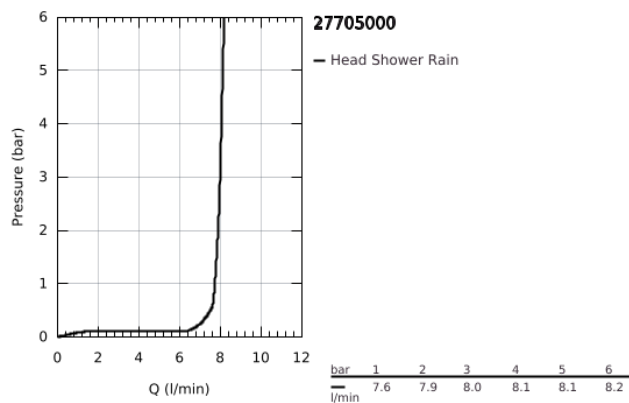

27 705 000 EUPHORIA CUBE 150 FEJZUHANY, 1 FÉLE VÍZSUGÁRRAL

TERMÉKLEÍRÁS

- Szín: króm
- zuhanysugár: Rain
- maximális átfolyási sebesség (3 bar nyomáson): 8 l/perc
- 152 x 152 mm
- gömbcsuklóval, forgási szög $\pm 12^\circ$
- csatlakozó menet 1/2"
- GROHE DreamSpray tökéletes zuhanysugár
- GROHE LongLife felületkezelés
- GROHE SpeedClean vízkőmentesítő fúvókákkal
- Inner WaterGuide - belső szigetelés a felület
- átfolyós vízmelegítővel is alkalmazható

27 705 000 EUPHORIA CUBE 150 FEJZUHANY, 1 FÉLE VÍZSUGÁRRAL

ALKATRÉSZEK, december 2010 – now

1: tömítés Ø18,5 x Ø12 x 2 (Cikkszám 0138900M)

2: Szűrő (Cikkszám 0676800M)