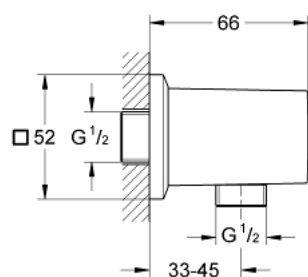

## 27 707 000 ALLURE BRILLIANT FALI CSATLAKOZÓ KÖNYÖK, 1/2"

### TERMÉKLEÍRÁS

- Szín: króm
- külső menet 1/2"
- belépő-oldali visszafolyásgátlóval
- anyag: fém
- GROHE LongLife felületkezelés