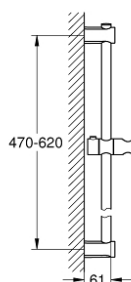

27 724 000 VITALIO UNIVERSAL ZUHANYRÚD, 600 MM

TERMÉKLEÍRÁS

- Szín: króm
- fali rögzítéssel, csúszóelemmel és kézizuhany tartóval
- GROHE LongLife felületkezelés
- Flexible Installation - (állítható felső konzol a meglévő furatokhoz)
- suitable for screwing (including screws and dowels) or gluing (GROHE QuickGlue S2 41 245 000 sold separately)
- tartóerő: max. 20 kg
- a megadott tartóképesség csak statikus (lassan alkalmazott) terhelésre és rendeltetésszerű használatra érvényes
- 5 színű csomagolás

27 724 000 VITALIO UNIVERSAL ZUHANYRÚD, 600 MM

ALKATRÉSZEK , február 2011 – now

- 1: Zuhanyrúd-tartó (Cikkszám 48095000)
- 2: Csúszóelem (Cikkszám 12140000)
- 3: Zuhanyrúd-tartó (Cikkszám 48097000)