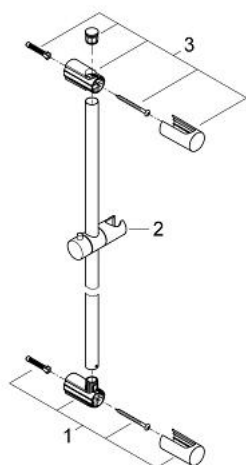

27 724 000 VITALIO UNIVERSAL ZUHANYRÚD, 600 MM

TERMÉKLEÍRÁS

- Szín: króm
- fali rögzítéssel, csúszóelemmel és kézizuhany tartóval
- GROHE LongLife felületkezelés
- Flexible Installation - (állítható felső konzol a meglévő furatokhoz)
- suitable for screwing (including screws and dowels) or gluing (GROHE QuickGlue S2 41 245 000 sold separately)
- tartóerő: max. 20 kg
- a megadott tartóképesség csak statikus (lassan alkalmazott) terhelésre és rendeltetésszerű használatra érvényes
- 5 színű csomagolás

27 724 000 VITALIO UNIVERSAL ZUHANYRÚD, 600 MM

ALKATRÉSZEK , február 2011 – now

- 1: Zuhanyrúd-tartó (Cikkszám 48095000)
- 2: Csúszóelem (Cikkszám 12140000)
- 3: Zuhanyrúd-tartó (Cikkszám 48097000)