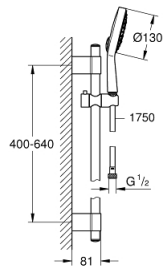

### TERMÉKLEÍRÁS

- Szín: króm
- az alábbiakból áll:
  - Power&Soul Cosmopolitan 130 kézizuhany (27 664 000)
  - 600 mm-es zuhanyrúd (27 784 000)
  - fém faltartókkal
  - Silverflex zuhanygégecső 1750 mm 1/2" x 1/2" (28 388 000)
  - GROHE EcoJoy 9,5 liter/perc vízmennyiség szabályozás
  - GROHE DreamSpray tökéletes zuhanyugár
  - GROHE LongLife felületkezelés
  - GROHE FastFixation Plus(állítható távolság a tartókonzolk között a meglévő furatokhoz való illeszkedéshez)
  - GROHE SpeedClean vízkőmentesítő fúvókákkal
  - Inner WaterGuide - belső szigetelés a felület
  - TwistStop csavarodásmentes zuhanygégecső
  - átfolyós vízmelegítővel is alkalmazható
  - minimális kifolyási nyomás 1,0 bar

### ALKATRÉSZEK , október 2016 – now

- 1: Fedőkupak (Cikkszám 45922000)
- 2: Csúszóelem (Cikkszám 48177000)
- 3: Zuhanyrúd-tartó (Cikkszám 48333000)
- 4: Szűrő (Cikkszám 0700200M)
- 5: Kiegyenlítő lemez (Cikkszám 45914XE0)\*