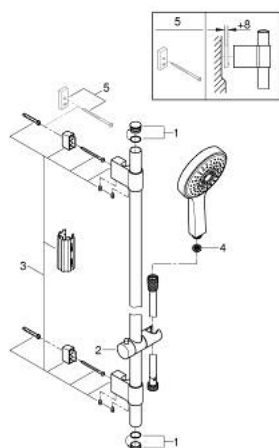

### TERMÉKLEÍRÁS

- Szín: króm
- az alábbiakból áll:
  - Power&Soul Cosmopolitan 130 kézizuhany (27 664 000)
  - 600 mm-es zuhanyrúd (27 784 000)
  - fém faltartókkal
  - Silverflex zuhanygégecső 1750 mm 1/2" x 1/2" (28 388 000)
  - GROHE EcoJoy 9,5 liter/perc vízmennyiség szabályozás
  - GROHE DreamSpray tökéletes zuhanyugár
  - GROHE LongLife felületkezelés
  - GROHE FastFixation Plus(állítható távolság a tartókonzolk között a meglévő furatokhoz való illeszkedéshez)
  - GROHE SpeedClean vízkőmentesítő fúvókákkal
  - Inner WaterGuide - belső szigetelés a felület
  - TwistStop csavarodásmentes zuhanygégecső
  - átfolyós vízmelegítővel is alkalmazható
  - minimális kifolyási nyomás 1,0 bar

### ALKATRÉSZEK , október 2016 – now

- 1: Fedőkupak (Cikkszám 45922000)
- 2: Csúszóelem (Cikkszám 48177000)
- 3: Zuhanyrúd-tartó (Cikkszám 48333000)
- 4: Szűrő (Cikkszám 0700200M)
- 5: Kiegyenlítő lemez (Cikkszám 45914XE0)\*