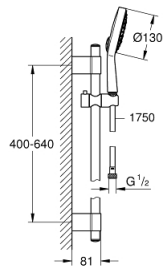

27 732 000 POWER&SOUL COSMOPOLITAN 130 RUDAS ZUHANYGARNITÚRA, 4+ FÉLE VÍZSUGARAS KÉZIZUHANNYAL

TERMÉKLEÍRÁS

- Szín: króm
- az alábbiakból áll:
 - Power&Soul Cosmopolitan 130 kézi zuhany (27 664 000)
 - 600 mm-es zuhanyrúd (27 784 000)
 - fém faltartókkal
 - Silverflex zuhanygégecső 1750 mm 1/2" x 1/2" (28 388 000)
 - 9.5 liter/perc vízmennyiség szabályozás
 - GROHE DreamSpray tökéletes zuhany sugár
 - GROHE LongLife felületkezelés
 - GROHE FastFixation Plus(állítható távolság a tartó konzolok között a meglévő furatokhoz való illeszkedéshez)
 - GROHE SpeedClean vízkömentesítő fúvókákkal
 - Inner WaterGuide - belső szigetelés a felület
 - TwistStop csavarodásmentes zuhanygégecső
 - átfolyós vízmelegítővel is alkalmazható
 - minimális kifolyási nyomás 1,0 bar

27 732 000 POWER&SOUL COSMOPOLITAN 130 RUDAS ZUHANYGARNITÚRA, 4+ FÉLE VÍZSUGARAS KÉZIZUHANNYAL

ALKATRÉSZEK , október 2016 – now

- 1: Fedőkupak (Cikkszám 45922000)
- 2: Csúszóelem (Cikkszám 48177000)
- 3: Zuhanyrúd-tartó (Cikkszám 48333000)
- 4: Szűrő (Cikkszám 0700200M)
- 5: Kiegészítő lemez (Cikkszám 45914XE0)*