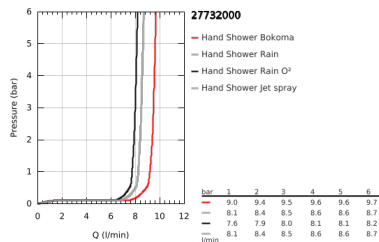

TERMÉKLEÍRÁS

- Szín: króm
- az alábbiakból áll:
  - Power&Soul Cosmopolitan 130 kézizuhany (27 664 000)
  - 600 mm-es zuhanyrúd (27 784 000)
  - fém faltartókkal
  - Silverflex zuhanygégecső 1750 mm 1/2" x 1/2" (28 388 000)
  - GROHE EcoJoy 9,5 liter/perc vízmennyiség szabályozás
  - GROHE DreamSpray tökéletes zuhanyugár
  - GROHE LongLife felületkezelés
  - GROHE FastFixation Plus(állítható távolság a tartókonzolk között a meglévő furatokhoz való illeszkedéshez)
  - GROHE SpeedClean vízkőmentesítő fúvókákkal
  - Inner WaterGuide - belső szigetelés a felület
  - TwistStop csavarodásmentes zuhanygégecső
  - átfolyós vízmelegítővel is alkalmazható
  - minimális kifolyási nyomás 1,0 bar