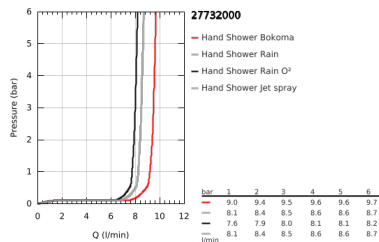

### TERMÉKLEÍRÁS

- Szín: króm
- az alábbiakból áll:
  - Power&Soul Cosmopolitan 130 kézizuhany (27 664 000)
  - 600 mm-es zuhanyrúd (27 784 000)
  - fém faltartókkal
  - Silverflex zuhanygégecső 1750 mm 1/2" x 1/2" (28 388 000)
  - GROHE EcoJoy 9,5 liter/perc vízmennyiség szabályozás
  - GROHE DreamSpray tökéletes zuhanyugár
  - GROHE LongLife felületkezelés
  - GROHE FastFixation Plus(állítható távolság a tartókonzolk között a meglévő furatokhoz való illeszkedéshez)
  - GROHE SpeedClean vízkőmentesítő fúvókákkal
  - Inner WaterGuide - belső szigetelés a felület
  - TwistStop csavarodásmentes zuhanygégecső
  - átfolyós vízmelegítővel is alkalmazható
  - minimális kifolyási nyomás 1,0 bar