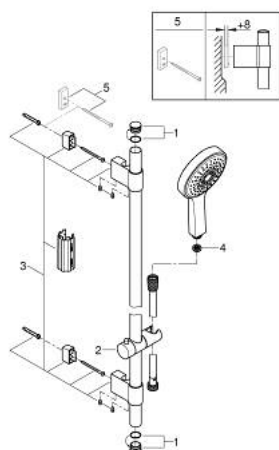

27 732 000 POWER&SOUL COSMOPOLITAN 130 RUDAS ZUHANYGARNITÚRA, 4+ FÉLE VÍZSUGARAS KÉZIZUHANNYAL

TERMÉKLEÍRÁS

- Szín: króm
- az alábbiakból áll:
 - Power&Soul Cosmopolitan 130 kézi zuhany (27 664 000)
 - 600 mm-es zuhanyrúd (27 784 000)
 - fém faltartókkal
 - Silverflex zuhanygégecső 1750 mm 1/2" x 1/2" (28 388 000)
 - 9.5 liter/perc vízmennyiség szabályozás
 - GROHE DreamSpray tökéletes zuhany sugár
 - GROHE LongLife felületkezelés
 - GROHE FastFixation Plus(állítható távolság a tartó konzolok között a meglévő furatokhoz való illeszkedéshez)
 - GROHE SpeedClean vízkömentesítő fúvókákkal
 - Inner WaterGuide - belső szigetelés a felület
 - TwistStop csavarodásmentes zuhanygégecső
 - átfolyós vízmelegítővel is alkalmazható
 - minimális kifolyási nyomás 1,0 bar

27 732 000 POWER&SOUL COSMOPOLITAN 130 RUDAS ZUHANYGARNITÚRA, 4+ FÉLE VÍZSUGARAS KÉZIZUHANNYAL

ALKATRÉSZEK , október 2016 – now

- 1: Fedőkupak (Cikkszám 45922000)
- 2: Csúszóelem (Cikkszám 48177000)
- 3: Zuhanyrúd-tartó (Cikkszám 48333000)
- 4: Szűrő (Cikkszám 0700200M)
- 5: Kiegészítő lemez (Cikkszám 45914XE0)*