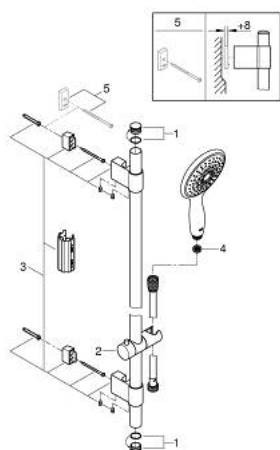

### TERMÉKLEÍRÁS

- Szín: króm
- az alábbiakból áll:
  - Power&Soul 130 kézi zuhany (27 673 000)
  - 600 mm-es zuhanyrúd (27 784 000)
  - fém faltartókkal
  - Silverflex zuhanygégecső 1750 mm 1/2" x 1/2" (28 388 000)
  - GROHE EcoJoy 9,5 liter/perc vízmennyiség szabályozás
  - GROHE DreamSpray tökéletes zuhany sugár
  - GROHE LongLife felületkezelés
  - GROHE FastFixation Plus(állítható távolság a tartó konzolok között a meglévő furatokhoz való illeszkedéshez)
  - GROHE SpeedClean vízkőmentesítő fúvókákkal
  - Inner WaterGuide - belső szigetelés a felület
  - TwistStop csavarodásmentes zuhanygégecső
  - átfolyós vízmelegítővel is alkalmazható
  - minimális kifolyási nyomás 1,0 bar

### ALKATRÉSZEK , október 2016 – now

- 1: Fedőkupak (Cikkszám 45922000)
- 2: Csúszóelem (Cikkszám 48177000)
- 3: Zuhanyrúd-tartó (Cikkszám 48333000)
- 4: Szűrő (Cikkszám 0700200M)
- 5: Kiegészítő lemez (Cikkszám 45914XE0)\*