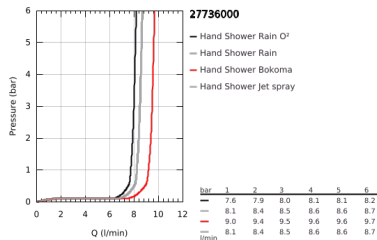

### TERMÉKLEÍRÁS

- Szín: króm
- az alábbiakból áll:
  - Power&Soul 130 kézi zuhany (27 673 000)
  - 600 mm-es zuhanyrúd (27 784 000)
  - fém faltartókkal
  - Silverflex zuhanygégecső 1750 mm 1/2" x 1/2" (28 388 000)
  - GROHE EcoJoy 9,5 liter/perc vízmennyiség szabályozás
  - GROHE DreamSpray tökéletes zuhany sugár
  - GROHE LongLife felületkezelés
  - GROHE FastFixation Plus(állítható távolság a tartó konzolok között a meglévő furatokhoz való illeszkedéshez)
  - GROHE SpeedClean vízkőmentesítő fúvókákkal
  - Inner WaterGuide - belső szigetelés a felület
  - TwistStop csavarodásmentes zuhanygégecső
  - átfolyós vízmelegítővel is alkalmazható
  - minimális kifolyási nyomás 1,0 bar