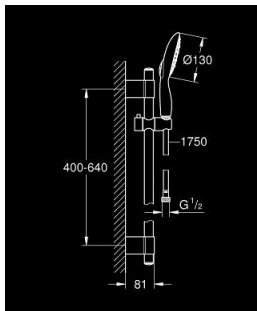

### TERMÉKLEÍRÁS

- Szín: króm
- az alábbiakból áll:
  - Power&Soul 130 kézi zuhany (27 673 000)
  - 600 mm-es zuhanyrúd (27 784 000)
  - fém faltartókkal
  - Silverflex zuhanygégecső 1750 mm 1/2" x 1/2" (28 388 000)
  - GROHE EcoJoy 9,5 liter/perc vízmennyiség szabályozás
  - GROHE DreamSpray tökéletes zuhany sugár
  - GROHE LongLife felületkezelés
  - GROHE FastFixation Plus(állítható távolság a tartó konzolok között a meglévő furatokhoz való illeszkedéshez)
  - GROHE SpeedClean vízkőmentesítő fúvókákkal
  - Inner WaterGuide - belső szigetelés a felület
  - TwistStop csavarodásmentes zuhanygégecső
  - átfolyós vízmelegítővel is alkalmazható
  - minimális kifolyási nyomás 1,0 bar