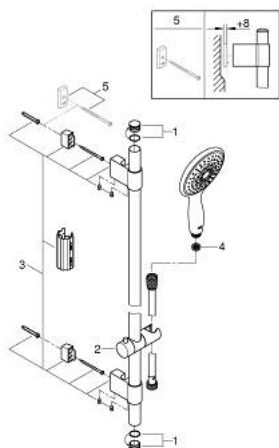

27 738 000 POWER&SOUL 130 RUDAS ZUHANYGARNITÚRA, 4+ FÉLE VÍZSUGARAS KÉZIZUHANNYAL

TERMÉKLEÍRÁS

- Szín: króm
- az alábbiakból áll:
 - Power&Soul 130 kézzuhany (27 673 000)
 - 900 mm-es zuhanyrúd (27 785)
 - fém faltartókkal
 - Silverflex zuhanygégecső 1750 mm 1/2" x 1/2" (28 388 000)
 - GROHE EcoJoy 9,5 liter/perc vízmennyiség szabályozás
 - GROHE DreamSpray tökéletes zuhany sugár
 - GROHE LongLife felületkezelés
 - GROHE FastFixation Plus(állítható távolság a tartókonzolk között a meglévő furatokhoz való illeszkedéshez)
 - GROHE SpeedClean vízkőmentesítő fúvókákkal
 - Inner WaterGuide - belső szigetelés a felület
 - TwistStop csavarodásmentes zuhanygégecső
 - átfolyós vízmelegítővel is alkalmazható

27 738 000 **POWER&SOUL 130 RUDAS ZUHANYGARNITÚRA, 4+ FÉLE VÍZSUGARAS KÉZIZUHANNYAL**

ALKATRÉSZEK, március 2011 – now

- 1: Fedőkupak (Cikkszám 45922000)
- 2: Csúszóelem (Cikkszám 48177000)
- 3: Zuhanyrúd-tartó (Cikkszám 48333000)
- 4: Szűrő (Cikkszám 0700200M)
- 5: Kiegészítő lemez (Cikkszám 45914XE0)*