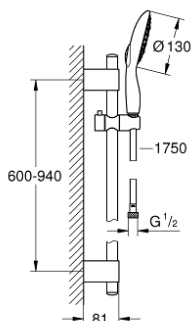

27 738 000 POWER&SOUL 130 RUDAS ZUHANYGARNITÚRA, 4+ FÉLE VÍZSUGARAS KÉZIZUHANNYAL

TERMÉKLEÍRÁS

- Szín: króm
- az alábbiakból áll:
 - Power&Soul 130 kézzuhany (27 673 000)
 - 900 mm-es zuhanyrúd (27 785)
 - fém faltartókkal
 - Silverflex zuhanygégecső 1750 mm 1/2" x 1/2" (28 388 000)
 - GROHE EcoJoy 9,5 liter/perc vízmennyiség szabályozás
 - GROHE DreamSpray tökéletes zuhany sugár
 - GROHE LongLife felületkezelés
 - GROHE FastFixation Plus(állítható távolság a tartókonzolk között a meglévő furatokhoz való illeszkedéshez)
 - GROHE SpeedClean vízkőmentesítő fúvókákkal
 - Inner WaterGuide - belső szigetelés a felület
 - TwistStop csavarodásmentes zuhanygégecső
 - átfolyós vízmelegítővel is alkalmazható

27 738 000 **POWER&SOUL 130 RUDAS ZUHANYGARNITÚRA, 4+ FÉLE VÍZSUGARAS KÉZIZUHANNYAL**

ALKATRÉSZEK, március 2011 – now

- 1: Fedőkupak (Cikkszám 45922000)
- 2: Csúszóelem (Cikkszám 48177000)
- 3: Zuhanyrúd-tartó (Cikkszám 48333000)
- 4: Szűrő (Cikkszám 0700200M)
- 5: Kiegészítő lemez (Cikkszám 45914XE0)*