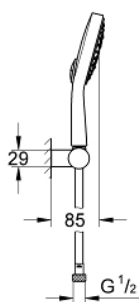

27 741 000 **POWER&SOUL COSMOPOLITAN 130 FALI TARTÓS ZUHANYGARNITÚRA, 4+ FÉLE VÍZSUGARAS KÉZIZUHANNYAL**

TERMÉKLEÍRÁS

- Szín: króm
- az alábbiakból áll:
 - Power&Soul Cosmopolitan 130 kézzuhany (27 664 000)
 - állítható fali zuhanytartó (27 055)
 - Silverflex zuhanygégcső 1750 mm 1/2" x 1/2" (28 388 000)
- 9.5 liter/perc vízmennyiség szabályozás
- GROHE DreamSpray tökéletes zuhany sugár
- GROHE LongLife felületkezelés
- GROHE SpeedClean vízkőmentesítő fúvókákkal
- Inner WaterGuide - belső szigetelés a felület
- TwistStop csavarodásmentes zuhanygégcső
- átfolyós vízmelegítővel is alkalmazható
- minimális kifolyási nyomás 1,0 bar

27 741 000 **POWER&SOUL COSMOPOLITAN 130 FALI TARTÓS ZUHANYGARNITÚRA, 4+
FÉLE VÍZSUGARAS KÉZIZUHANNYAL**

ALKATRÉSZEK, március 2011 – now

1: Szűrő (Cikkszám 0700200M)