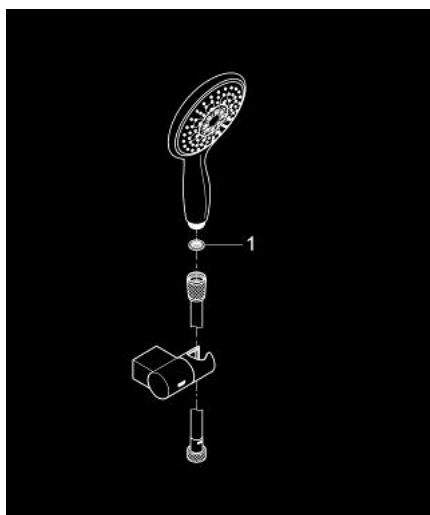

## 27 742 000 POWER&SOUL 130 FALI TARTÓS ZUHANYGARNITÚRA, 4+ FÉLE VÍZSUGARAS KÉZIZUHANNYAL

### TERMÉKLEÍRÁS

- Szín: króm
- az alábbiakból áll:
  - Power&Soul 130 kézzizuhany (27 673 000)
  - állítható fali zuhanytartó (27 055)
  - Silverflex zuhanygégecső 1750 mm 1/2" x 1/2" (28 388 000)
- GROHE EcoJoy 9.5 liter/perc vízmennyiség szabályozás
- GROHE DreamSpray tökéletes zuhany sugár
- GROHE LongLife felületkezelés
- GROHE SpeedClean vízkőmentesítő fúvókákkal
- Inner WaterGuide - belső szigetelés a felület
- TwistStop csavarodásmentes zuhanygégecső
- átfolyós vízmelegítővel is alkalmazható
- minimális kifolyási nyomás 1,0 bar

27 742 000 **POWER&SOUL 130 FALI TARTÓS ZUHANYGARNITÚRA, 4+ FÉLE VÍZSUGARAS KÉZIZUHANNYAL**

**ALKATRÉSZEK**, március 2011 – now

1: Szűrő (Cikkszám 0700200M)