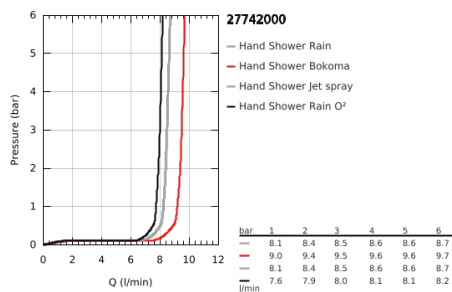

### TERMÉKLEÍRÁS

- Szín: króm
- az alábbiakból áll:
  - Power&Soul 130 kézzizuhany (27 673 000)
  - állítható fali zuhanytartó (27 055)
  - Silverflex zuhanygégecső 1750 mm 1/2" x 1/2" (28 388 000)
- GROHE EcoJoy 9.5 liter/perc vízmennyiség szabályozás
- GROHE DreamSpray tökéletes zuhany sugár
- GROHE LongLife felületkezelés
- GROHE SpeedClean vízkőmentesítő fúvókákkal
- Inner WaterGuide - belső szigetelés a felület
- TwistStop csavarodásmentes zuhanygégecső
- átfolyós vízmelegítővel is alkalmazható
- minimális kifolyási nyomás 1,0 bar