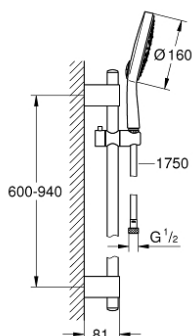

27 746 000 POWER&SOUL COSMOPOLITAN 160 RUDAS ZUHANYGARNITÚRA, 4+ FÉLE VÍZSUGARAS KÉZIZUHANNYAL

TERMÉKLEÍRÁS

- Szín: króm
- az alábbiakból áll:
 - Power&Soul Cosmopolitan 160 kézizuhany (27 668 000)
 - 900 mm-es zuhanyrúd (27 785)
 - fém faltartókkal
 - Silverflex zuhanygégecső 1750 mm 1/2" x 1/2" (28 388 000)
 - GROHE EcoJoy 9,5 liter/perc vízmennyiség szabályozás
 - GROHE CoolTouch
 - GROHE DreamSpray tökéletes zuhanyugár
 - GROHE LongLife felületkezelés
 - GROHE FastFixation Plus(állítható távolság a tartókonzolk között a meglévő furatokhoz való illeszkedéshez)
 - GROHE SpeedClean vízkőmentesítő fúvókákkal
 - Inner WaterGuide - belső szigetelés a felület
 - TwistStop csavarodásmentes zuhanygégecső
 - átfolyós vízmelegítővel is alkalmazható

27 746 000 **POWER&SOUL COSMOPOLITAN 160 RUDAS ZUHANYGARNITÚRA, 4+ FÉLE VÍZSUGARAS KÉZIZUHANNYAL**

ALKATRÉSZEK , október 2016 – now

- 1: Fedőkupak (Cikkszám 45922000)
- 2: Csúszóelem (Cikkszám 48177000)
- 3: Zuhanyrúd-tartó (Cikkszám 48333000)
- 4: Szűrő (Cikkszám 0700200M)
- 5: Kiegyenlítő lemez (Cikkszám 45914XE0)*