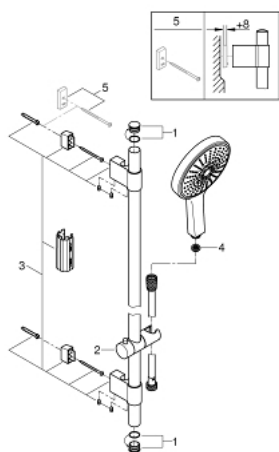

27 746 000 POWER&SOUL COSMOPOLITAN 160 RUDAS ZUHANYGARNITÚRA, 4+ FÉLE VÍZSUGARAS KÉZIZUHANNYAL

TERMÉKLEÍRÁS

- Szín: króm
- az alábbiakból áll:
 - Power&Soul Cosmopolitan 160 kézizuhany (27 668 000)
 - 900 mm-es zuhanyrúd (27 785)
 - fém faltartókkal
 - Silverflex zuhanygégecső 1750 mm 1/2" x 1/2" (28 388 000)
 - GROHE EcoJoy 9,5 liter/perc vízmennyiség szabályozás
 - GROHE CoolTouch
 - GROHE DreamSpray tökéletes zuhanyugár
 - GROHE LongLife felületkezelés
 - GROHE FastFixation Plus(állítható távolság a tartókonzolk között a meglévő furatokhoz való illeszkedéshez)
 - GROHE SpeedClean vízkőmentesítő fúvókákkal
 - Inner WaterGuide - belső szigetelés a felület
 - TwistStop csavarodásmentes zuhanygégecső
 - átfolyós vízmelegítővel is alkalmazható

27 746 000 **POWER&SOUL COSMOPOLITAN 160 RUDAS ZUHANYGARNITÚRA, 4+ FÉLE VÍZSUGARAS KÉZIZUHANNYAL**

ALKATRÉSZEK , október 2016 – now

- 1: Fedőkupak (Cikkszám 45922000)
- 2: Csúszóelem (Cikkszám 48177000)
- 3: Zuhanyrúd-tartó (Cikkszám 48333000)
- 4: Szűrő (Cikkszám 0700200M)
- 5: Kiegyenlítő lemez (Cikkszám 45914XE0)*