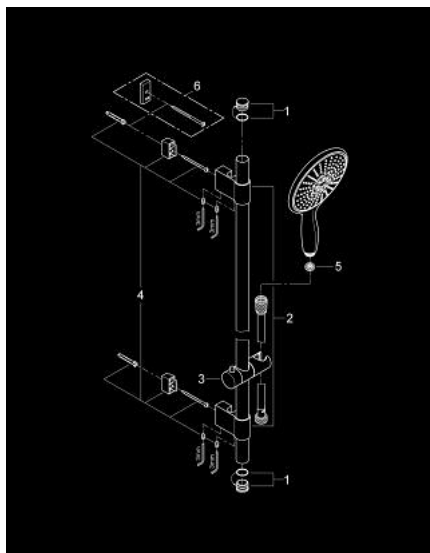

27 747 000 POWER&SOUL 160 RUDAS ZUHANYGARNITÚRA, 4+ FÉLE VÍZSUGARAS KÉZIZUHANNYAL

TERMÉKLEÍRÁS

- Szín: króm
- az alábbiakból áll:
 - Power&Soul 160 kézi zuhany (27 674 000)
 - 600 mm-es zuhanyrúd (27 784 000)
 - fém faltartókkal
 - Silverflex zuhanygégecső 1750 mm 1/2" x 1/2" (28 388 000)
 - GROHE DreamSpray tökéletes zuhany sugár
 - GROHE LongLife felületkezelés
 - GROHE FastFixation Plus gyorsrögzítő rendszer
 - GROHE FastFixation Plus (állítható távolság a tartókonzolk között a meglévő furatokhoz való illeszkedéshez)
 - GROHE SpeedClean vízkőmentesítő fúvókákkal
 - Inner WaterGuide - belső szigetelés a felület
 - TwistStop csavarodásmentes zuhanygégecső
 - átfolyós vízmelegítővel is alkalmazható
 - minimális kifolyási nyomás 1,0 bar

27 747 000 POWER&SOUL 160 RUDAS ZUHANYGARNITÚRA, 4+ FÉLE VÍZSUGARAS KÉZIZUHANNYAL

ALKATRÉSZEK , április 2011 – now

- 1: Fedőkupak (Cikkszám 45922000)
- 2: Zuhanyrúd-tartó (Cikkszám 0666700M)
- 3: Csúszóelem (Cikkszám 48177000)
- 4: Rögzítőkészlet (Cikkszám 45403000)
- 5: Szűrő (Cikkszám 0700200M)
- 6: Kiegészítő lemez (Cikkszám 45914XE0)*