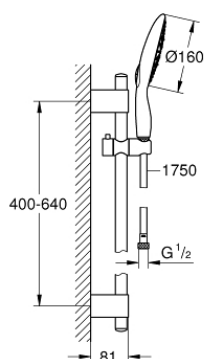

27 747 000 POWER&SOUL 160 RUDAS ZUHANYGARNITÚRA, 4+ FÉLE VÍZSUGARAS KÉZIZUHANNYAL

TERMÉKLEÍRÁS

- Szín: króm
- az alábbiakból áll:
 - Power&Soul 160 kézi zuhany (27 674 000)
 - 600 mm-es zuhanyrúd (27 784 000)
 - fém faltartókkal
 - Silverflex zuhanygégecső 1750 mm 1/2" x 1/2" (28 388 000)
 - GROHE DreamSpray tökéletes zuhany sugár
 - GROHE LongLife felületkezelés
 - GROHE FastFixation Plus gyorsrögzítő rendszer
 - GROHE FastFixation Plus (állítható távolság a tartókonzolk között a meglévő furatokhoz való illeszkedéshez)
 - GROHE SpeedClean vízkőmentesítő fúvókákkal
 - Inner WaterGuide - belső szigetelés a felület
 - TwistStop csavarodásmentes zuhanygégecső
 - átfolyós vízmelegítővel is alkalmazható
 - minimális kifolyási nyomás 1,0 bar

27 747 000 POWER&SOUL 160 RUDAS ZUHANYGARNITÚRA, 4+ FÉLE VÍZSUGARAS KÉZIZUHANNYAL

ALKATRÉSZEK , április 2011 – now

- 1: Fedőkupak (Cikkszám 45922000)
- 2: Zuhanyrúd-tartó (Cikkszám 0666700M)
- 3: Csúszóelem (Cikkszám 48177000)
- 4: Rögzítőkészlet (Cikkszám 45403000)
- 5: Szűrő (Cikkszám 0700200M)
- 6: Kiegészítő lemez (Cikkszám 45914XE0)*