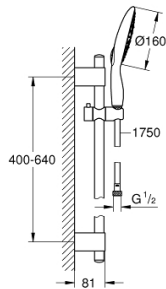

27 748 000 POWER&SOUL 160 RUDAS ZUHANYGARNITÚRA, 4+ FÉLE VÍZSUGARAS KÉZIZUHANNYAL

TERMÉKLEÍRÁS

- Szín: króm
- az alábbiakból áll:
 - Power&Soul 160 kézi zuhany (27 675 000)
 - 600 mm-es zuhanyrúd (27 784 000)
 - fém faltartókkal
 - Silverflex zuhanygégecső 1750 mm 1/2" x 1/2" (28 388 000)
 - GROHE EcoJoy 9,5 liter/perc vízmennyiség szabályozás
 - GROHE CoolTouch
 - GROHE DreamSpray tökéletes zuhany sugár
 - GROHE LongLife felületkezelés
 - GROHE FastFixation Plus(állítható távolság a tartó konzolok között a meglévő furatokhoz való illeszkedéshez)
 - GROHE SpeedClean vízkőmentesítő fúvókákkal
 - Inner WaterGuide - belső szigetelés a felület
 - TwistStop csavarodásmentes zuhanygégecső
 - átfolyós vízmelegítővel is alkalmazható
 - minimális kifolyási nyomás 1,0 bar

27 748 000 **POWER&SOUL 160 RUDAS ZUHANYGARNITÚRA, 4+ FÉLE VÍZSUGARAS KÉZIZUHANNYAL**

ALKATRÉSZEK , október 2016 – now

- 1: Fedőkupak (Cikkszám 45922000)
- 2: Csúszóelem (Cikkszám 48177000)
- 3: Zuhanyrúd-tartó (Cikkszám 48333000)
- 4: Szűrő (Cikkszám 0700200M)
- 5: Kiegészítő lemez (Cikkszám 45914XE0)*