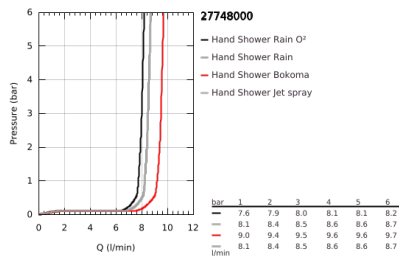

27 748 000 POWER&SOUL 160 RUDAS ZUHANYGARNITÚRA, 4+ FÉLE VÍZSUGARAS KÉZIZUHANNYAL

TERMÉKLEÍRÁS

- Szín: króm
- az alábbiakból áll:
 - Power&Soul 160 kézi zuhany (27 675 000)
 - 600 mm-es zuhanyrúd (27 784 000)
 - fém faltartókkal
 - Silverflex zuhanygégecső 1750 mm 1/2" x 1/2" (28 388 000)
 - GROHE EcoJoy 9,5 liter/perc vízmennyiség szabályozás
 - GROHE CoolTouch
 - GROHE DreamSpray tökéletes zuhany sugár
 - GROHE LongLife felületkezelés
 - GROHE FastFixation Plus(állítható távolság a tartó konzolok között a meglévő furatokhoz való illeszkedéshez)
 - GROHE SpeedClean vízkőmentesítő fúvókákkal
 - Inner WaterGuide - belső szigetelés a felület
 - TwistStop csavarodásmentes zuhanygégecső
 - átfolyós vízmelegítővel is alkalmazható
 - minimális kifolyási nyomás 1,0 bar

27 748 000 **POWER&SOUL 160 RUDAS ZUHANYGARNITÚRA, 4+ FÉLE VÍZSUGARAS KÉZIZUHANNYAL**

ALKATRÉSZEK , október 2016 – now

- 1: Fedőkupak (Cikkszám 45922000)
- 2: Csúszóelem (Cikkszám 48177000)
- 3: Zuhanyrúd-tartó (Cikkszám 48333000)
- 4: Szűrő (Cikkszám 0700200M)
- 5: Kiegészítő lemez (Cikkszám 45914XE0)*