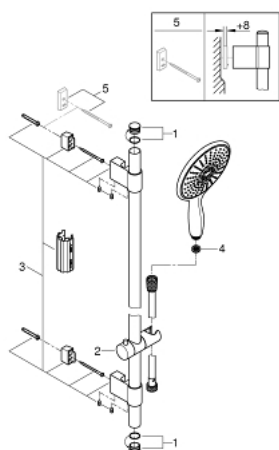

27 748 000 POWER&SOUL 160 RUDAS ZUHANYGARNITÚRA, 4+ FÉLE VÍZSUGARAS KÉZIZUHANNYAL

TERMÉKLEÍRÁS

- Szín: króm
- az alábbiakból áll:
 - Power&Soul 160 kézi zuhany (27 675 000)
 - 600 mm-es zuhanyrúd (27 784 000)
 - fém faltartókkal
 - Silverflex zuhanygégecső 1750 mm 1/2" x 1/2" (28 388 000)
 - GROHE EcoJoy 9,5 liter/perc vízmennyiség szabályozás
 - GROHE CoolTouch
 - GROHE DreamSpray tökéletes zuhany sugár
 - GROHE LongLife felületkezelés
 - GROHE FastFixation Plus(állítható távolság a tartó konzolok között a meglévő furatokhoz való illeszkedéshez)
 - GROHE SpeedClean vízkőmentesítő fúvókákkal
 - Inner WaterGuide - belső szigetelés a felület
 - TwistStop csavarodásmentes zuhanygégecső
 - átfolyós vízmelegítővel is alkalmazható
 - minimális kifolyási nyomás 1,0 bar

27 748 000 **POWER&SOUL 160 RUDAS ZUHANYGARNITÚRA, 4+ FÉLE VÍZSUGARAS KÉZIZUHANNYAL**

ALKATRÉSZEK , október 2016 – now

- 1: Fedőkupak (Cikkszám 45922000)
- 2: Csúszóelem (Cikkszám 48177000)
- 3: Zuhanyrúd-tartó (Cikkszám 48333000)
- 4: Szűrő (Cikkszám 0700200M)
- 5: Kiegészítő lemez (Cikkszám 45914XE0)*