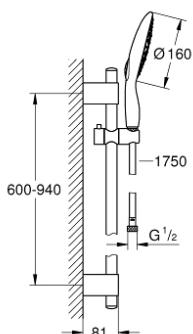

27 750 000 **POWER&SOUL 160 RUDAS ZUHANYGARNITÚRA, 4+ FÉLE VÍZSUGARAS KÉZIZUHANNYAL**

TERMÉKLEÍRÁS

- Szín: króm
- az alábbiakból áll:
 - Power&Soul 160 kézipohány (27 675 000)
 - 900 mm-es zuhanyrúd (27 785)
 - fém faltartókkal
 - Silverflex zuhanygégecső 1750 mm 1/2" x 1/2" (28 388 000)
 - GROHE EcoJoy 9,5 liter/perc vízmennyiség szabályozás
 - GROHE DreamSpray tökéletes zuhanyugár
 - GROHE LongLife felületkezelés
 - GROHE FastFixation Plus(állítható távolság a tartókonozlok között a meglévő furatokhoz való illeszkedéshez)
 - GROHE SpeedClean vízkőmentesítő fúvókákkal
 - Inner WaterGuide - belső szigetelés a felület
 - TwistStop csavarodásmentes zuhanygégecső
 - átfolyós vízmelegítővel is alkalmazható

27 750 000 **POWER&SOUL 160 RUDAS ZUHANYGARNITÚRA, 4+ FÉLE VÍZSUGARAS KÉZIZUHANNYAL**

ALKATRÉSZEK, október 2016 – now

- 1: Fedőkupak (Cikkszám 45922000)
- 2: Csúszóelem (Cikkszám 48177000)
- 3: Zuhanyrúd-tartó (Cikkszám 48333000)
- 4: Szűrő (Cikkszám 0700200M)
- 5: Kiegészítő lemez (Cikkszám 45914XE0)*