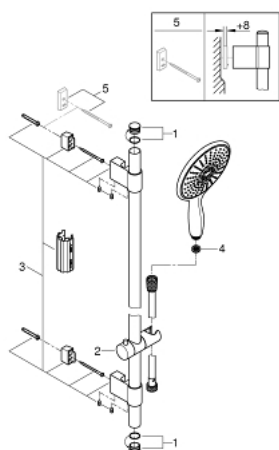

27 750 000 **POWER&SOUL 160 RUDAS ZUHANYGARNITÚRA, 4+ FÉLE VÍZSUGARAS KÉZIZUHANNYAL**

TERMÉKLEÍRÁS

- Szín: króm
- az alábbiakból áll:
 - Power&Soul 160 kézipohány (27 675 000)
 - 900 mm-es zuhanyrúd (27 785)
 - fém faltartókkal
 - Silverflex zuhanygégecső 1750 mm 1/2" x 1/2" (28 388 000)
 - GROHE EcoJoy 9,5 liter/perc vízmennyiség szabályozás
 - GROHE DreamSpray tökéletes zuhanyugár
 - GROHE LongLife felületkezelés
 - GROHE FastFixation Plus(állítható távolság a tartókonozlok között a meglévő furatokhoz való illeszkedéshez)
 - GROHE SpeedClean vízkőmentesítő fúvókákkal
 - Inner WaterGuide - belső szigetelés a felület
 - TwistStop csavarodásmentes zuhanygégecső
 - átfolyós vízmelegítővel is alkalmazható

27 750 000 **POWER&SOUL 160 RUDAS ZUHANYGARNITÚRA, 4+ FÉLE VÍZSUGARAS KÉZIZUHANNYAL**

ALKATRÉSZEK, október 2016 – now

- 1: Fedőkupak (Cikkszám 45922000)
- 2: Csúszóelem (Cikkszám 48177000)
- 3: Zuhanyrúd-tartó (Cikkszám 48333000)
- 4: Szűrő (Cikkszám 0700200M)
- 5: Kiegészítő lemez (Cikkszám 45914XE0)*