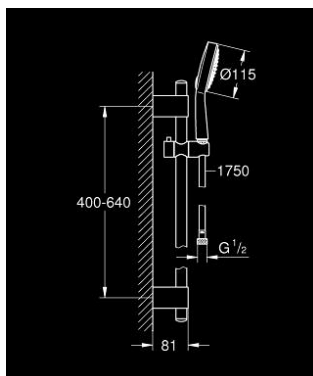

### TERMÉKLEÍRÁS

- Szín: króm
- az alábbiakból áll:
  - Power&Soul Cosmopolitan 115 kézizuhany (27 661 000)
  - 600 mm-es zuhanyrúd (27 784 000)
  - fém faltartókkal
  - Silverflex zuhanygégecső 1750 mm 1/2" x 1/2" (28 388 000)
  - GROHE DreamSpray tökéletes zuhansugár
  - GROHE LongLife felületkezelés
  - GROHE FastFixation Plus(állítható távolság a tartókonzolk között a meglévő furatokhoz való illeszkedéshez)
  - GROHE SpeedClean vízkőmentesítő fűvókákkal
  - Inner WaterGuide - belső szigetelés a felület
  - TwistStop csavarodásmentes zuhanygégecső
  - átfolyós vízmelegítővel is alkalmazható
  - minimális kifolyási nyomás 1,0 bar

### ALKATRÉSZEK , november 2016 – now

- 1: Fedőkupak (Cikkszám 45922000)
- 2: Csúszóelem (Cikkszám 48177000)
- 3: Zuhanyrúd-tartó (Cikkszám 48333000)
- 4: Szűrő (Cikkszám 0700200M)
- 5: Kiegészítő lemez (Cikkszám 45914XE0)\*