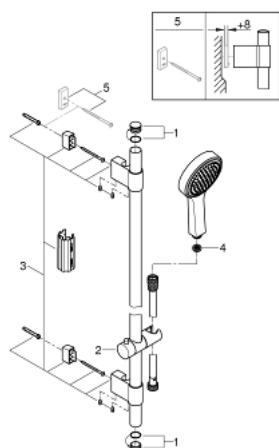

### TERMÉKLEÍRÁS

- Szín: króm
- az alábbiakból áll:
  - Power&Soul Cosmopolitan 115 kézizuhany (27 661 000)
  - 600 mm-es zuhanyrúd (27 784 000)
  - fém faltartókkal
  - Silverflex zuhanygégecső 1750 mm 1/2" x 1/2" (28 388 000)
  - GROHE DreamSpray tökéletes zuhansugár
  - GROHE LongLife felületkezelés
  - GROHE FastFixation Plus(állítható távolság a tartókonzolk között a meglévő furatokhoz való illeszkedéshez)
  - GROHE SpeedClean vízkőmentesítő fűvókákkal
  - Inner WaterGuide - belső szigetelés a felület
  - TwistStop csavarodásmentes zuhanygégecső
  - átfolyós vízmelegítővel is alkalmazható
  - minimális kifolyási nyomás 1,0 bar

### ALKATRÉSZEK , november 2016 – now

- 1: Fedőkupak (Cikkszám 45922000)
- 2: Csúszóelem (Cikkszám 48177000)
- 3: Zuhanyrúd-tartó (Cikkszám 48333000)
- 4: Szűrő (Cikkszám 0700200M)
- 5: Kiegészítő lemez (Cikkszám 45914XE0)\*