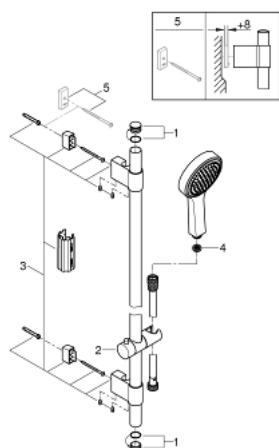

27 755 000 POWER&SOUL COSMOPOLITAN 115 RUDAS ZUHANYGARNITÚRA, 2 FÉLE VÍZSUGARAS KÉZIZUHANNYAL

TERMÉKLEÍRÁS

- Szín: króm
- az alábbiakból áll:
 - Power&Soul Cosmopolitan 115 kézizuhany (27 661 000)
 - 900 mm-es zuhanyrúd (27 785)
 - fém faltartókkal
 - Silverflex zuhanygégső 1750 mm 1/2" x 1/2" (28 388 000)
 - GROHE CoolTouch
 - GROHE DreamSpray tökéletes zuhanyugár
 - GROHE LongLife felületkezelés
 - GROHE FastFixation Plus(állítható távolság a tartókonzolk között a meglévő furatokhoz való illeszkedéshez)
 - GROHE SpeedClean vízkőmentesítő fúvókákkal
 - TwistStop csavarodásmentes zuhanygégső
 - átfolyós vízmelegítővel is alkalmazható
 - minimális kifolyási nyomás 1,0 bar

27 755 000 **POWER&SOUL COSMOPOLITAN 115 RUDAS ZUHANYGARNITÚRA, 2 FÉLE VÍZSUGARAS KÉZIZUHANNYAL**

ALKATRÉSZEK , november 2016 – now

- 1: Fedőkupak (Cikkszám 45922000)
- 2: Csúszóelem (Cikkszám 48177000)
- 3: Zuhanyrúd-tartó (Cikkszám 48333000)
- 4: Szűrő (Cikkszám 0700200M)
- 5: Kiegészítő lemez (Cikkszám 45914XE0)*