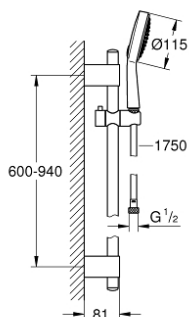

27 755 000 POWER&SOUL COSMOPOLITAN 115 RUDAS ZUHANYGARNITÚRA, 2 FÉLE VÍZSUGARAS KÉZIZUHANNYAL

TERMÉKLEÍRÁS

- Szín: króm
- az alábbiakból áll:
 - Power&Soul Cosmopolitan 115 kézizuhany (27 661 000)
 - 900 mm-es zuhanyrúd (27 785)
 - fém faltartókkal
 - Silverflex zuhanygégső 1750 mm 1/2" x 1/2" (28 388 000)
 - GROHE CoolTouch
 - GROHE DreamSpray tökéletes zuhanyugár
 - GROHE LongLife felületkezelés
 - GROHE FastFixation Plus(állítható távolság a tartókonzolk között a meglévő furatokhoz való illeszkedéshez)
 - GROHE SpeedClean vízkőmentesítő fúvókákkal
 - TwistStop csavarodásmentes zuhanygégső
 - átfolyós vízmelegítővel is alkalmazható
 - minimális kifolyási nyomás 1,0 bar

27 755 000 **POWER&SOUL COSMOPOLITAN 115 RUDAS ZUHANYGARNITÚRA, 2 FÉLE VÍZSUGARAS KÉZIZUHANNYAL**

ALKATRÉSZEK , november 2016 – now

- 1: Fedőkupak (Cikkszám 45922000)
- 2: Csúszóelem (Cikkszám 48177000)
- 3: Zuhanyrúd-tartó (Cikkszám 48333000)
- 4: Szűrő (Cikkszám 0700200M)
- 5: Kiegészítő lemez (Cikkszám 45914XE0)*