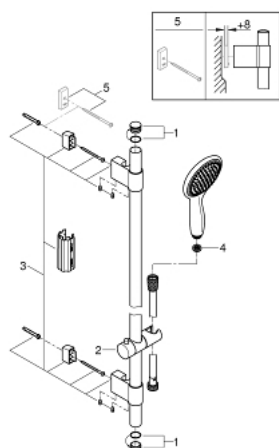

27 757 000 POWER&SOUL 115 RUDAS ZUHANYGARNITÚRA, 2 FÉLE VÍZSUGARAS KÉZIZUHANNYAL

TERMÉKLEÍRÁS

- Szín: króm
- az alábbiakból áll:
 - Power&Soul Cosmopolitan 115 kézipohár (27 671 000)
 - 600 mm-es zuhanyrúd (27 784 000)
 - fém faltartókkal
 - Silverflex zuhanygégső 1750 mm 1/2" x 1/2" (28 388 000)
 - GROHE DreamSpray tökéletes zuhanyugár
 - GROHE LongLife felületkezelés
 - GROHE FastFixation Plus(állítható távolság a tartókonozok között a meglévő furatokhoz való illeszkedéshez)
 - GROHE SpeedClean vízkőmentesítő fúvókákkal
 - Inner WaterGuide - belső szigetelés a felület
 - TwistStop csavarodásmentes zuhanygégső
 - átfolyós vízmelegítővel is alkalmazható
 - minimális kifolyási nyomás 1,0 bar

27 757 000 POWER&SOUL 115 RUDAS ZUHANYGARNITÚRA, 2 FÉLE VÍZSUGARAS KÉZIZUHANNYAL

ALKATRÉSZEK , november 2016 – now

- 1: Fedőkupak (Cikkszám 45922000)
- 2: Csúszóelem (Cikkszám 48177000)
- 3: Zuhanyrúd-tartó (Cikkszám 48333000)
- 4: Szűrő (Cikkszám 0700200M)
- 5: Kiegészítő lemez (Cikkszám 45914XE0)*