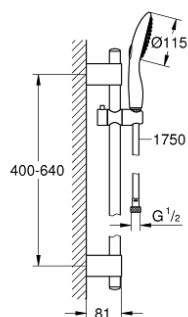

27 757 000 POWER&SOUL 115 RUDAS ZUHANYGARNITÚRA, 2 FÉLE VÍZSUGARAS KÉZIZUHANNYAL

TERMÉKLEÍRÁS

- Szín: króm
- az alábbiakból áll:
 - Power&Soul Cosmopolitan 115 kézipohár (27 671 000)
 - 600 mm-es zuhanyrúd (27 784 000)
 - fém faltartókkal
 - Silverflex zuhanygégső 1750 mm 1/2" x 1/2" (28 388 000)
 - GROHE DreamSpray tökéletes zuhanyugár
 - GROHE LongLife felületkezelés
 - GROHE FastFixation Plus(állítható távolság a tartókonozok között a meglévő furatokhoz való illeszkedéshez)
 - GROHE SpeedClean vízkőmentesítő fúvókákkal
 - Inner WaterGuide - belső szigetelés a felület
 - TwistStop csavarodásmentes zuhanygégső
 - átfolyós vízmelegítővel is alkalmazható
 - minimális kifolyási nyomás 1,0 bar

27 757 000 POWER&SOUL 115 RUDAS ZUHANYGARNITÚRA, 2 FÉLE VÍZSUGARAS KÉZIZUHANNYAL

ALKATRÉSZEK , november 2016 – now

- 1: Fedőkupak (Cikkszám 45922000)
- 2: Csúszóelem (Cikkszám 48177000)
- 3: Zuhanyrúd-tartó (Cikkszám 48333000)
- 4: Szűrő (Cikkszám 0700200M)
- 5: Kiegészítő lemez (Cikkszám 45914XE0)*