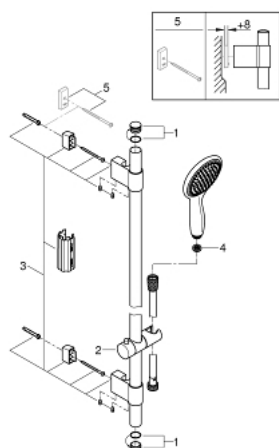

27 759 000 POWER&SOUL 115 RUDAS ZUHANYGARNITÚRA, 2 FÉLE VÍZSUGARAS KÉZIZUHANNYAL

TERMÉKLEÍRÁS

- Szín: króm
- az alábbiakból áll:
 - Power&Soul Cosmopolitan 115 kézizuhany (27 671 000)
 - 900 mm-es zuhanyrúd (27 785)
 - fém faltartókkal
 - Silverflex zuhanygégecső 1750 mm 1/2" x 1/2" (28 388 000)
 - GROHE DreamSpray tökéletes zuhany sugar
 - GROHE LongLife felületkezelés
 - GROHE FastFixation Plus(állítható távolság a tartókonzolk között a meglévő furatokhoz való illeszkedéshez)
 - GROHE SpeedClean vízkőmentesítő fúvókákkal
 - TwistStop csavarodásmentes zuhanygégecső
 - átfolyós vízmelegítővel is alkalmazható
 - minimális kifolyási nyomás 1,0 bar

27 759 000 **POWER&SOUL 115 RUDAS ZUHANYGARNITÚRA, 2 FÉLE VÍZSUGARAS KÉZIZUHANNYAL**

ALKATRÉSZEK , november 2016 – now

- 1: Fedőkupak (Cikkszám 45922000)
- 2: Csúszóelem (Cikkszám 48177000)
- 3: Zuhanyrúd-tartó (Cikkszám 48333000)
- 4: Szűrő (Cikkszám 0700200M)
- 5: Kiegészítő lemez (Cikkszám 45914XE0)*