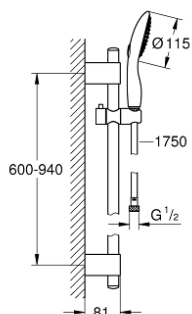

27 759 000 POWER&SOUL 115 RUDAS ZUHANYGARNITÚRA, 2 FÉLE VÍZSUGARAS KÉZIZUHANNYAL

TERMÉKLEÍRÁS

- Szín: króm
- az alábbiakból áll:
 - Power&Soul Cosmopolitan 115 kézizuhany (27 671 000)
 - 900 mm-es zuhanyrúd (27 785)
 - fém faltartókkal
 - Silverflex zuhanygégecső 1750 mm 1/2" x 1/2" (28 388 000)
 - GROHE DreamSpray tökéletes zuhany sugar
 - GROHE LongLife felületkezelés
 - GROHE FastFixation Plus(állítható távolság a tartókonzolk között a meglévő furatokhoz való illeszkedéshez)
 - GROHE SpeedClean vízkőmentesítő fúvókákkal
 - TwistStop csavarodásmentes zuhanygégecső
 - átfolyós vízmelegítővel is alkalmazható
 - minimális kifolyási nyomás 1,0 bar

27 759 000 **POWER&SOUL 115 RUDAS ZUHANYGARNITÚRA, 2 FÉLE VÍZSUGARAS KÉZIZUHANNYAL**

ALKATRÉSZEK , november 2016 – now

- 1: Fedőkupak (Cikkszám 45922000)
- 2: Csúszóelem (Cikkszám 48177000)
- 3: Zuhanyrúd-tartó (Cikkszám 48333000)
- 4: Szűrő (Cikkszám 0700200M)
- 5: Kiegészítő lemez (Cikkszám 45914XE0)*