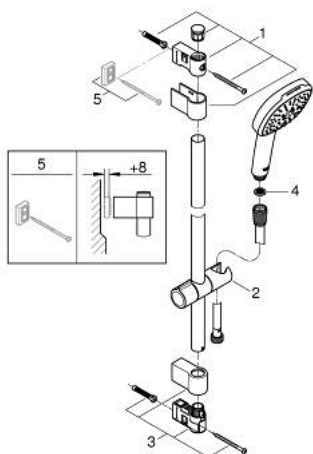

27 786 003 TEMPESTA CUBE 110 RUDAS ZUHANYGARNITÚRA, 3 FÉLE VÍZSUGARAS KÉZIZUHANNYAL

TERMÉKLEÍRÁS

- Szín: króm
- az alábbiakból áll:
 - Tempesta Cube 110 kézizuhany (27 572)
 - zuhanyfunkciók: Jet / Rain / Massage
 - maximális átfolyási sebesség (3 bar-nál): 13,5 l/perc
 - zuhanyrúd 600 mm (27 523)
 - Relaxflex zuhanygégső 1.750 mm, 1/2" x 1/2" (28 154)
 - GROHE SmartSwitch – egyszerűen forgassa el a tárcsát, hogy élvezhesse a kívánt vízszerési lehetőséget
 - GROHE DreamSpray tökéletes zuhanyugár
 - GROHE LongLife felületkezelés
 - Flexible Installation - (állítható felső konzol a meglévő furatokhoz)
 - állítható csúszóelem (fordítható és csúsztatható zuhanytartó)
 - GROHE SpeedClean vízkőmentesítő fúvókákkal
 - Inner WaterGuide - belső szigetelés a felület
 - Űtésálló szilikongyűrű megakadályozza a károsodást a zuhany leejtésekor
- minimális kifolyási nyomás 1,0 bar
- átfolyós vízmelegítővel is alkalmazható
- professional verzió

27 786 003 TEMPESTA CUBE 110 RUDAS ZUHANYGARNITÚRA, 3 FÉLE VÍZSUGARAS KÉZIZUHANNYAL

ALKATRÉSZEK , november 2021 – now

- 1: Zuhanyrúd-tartó (Cikkszám 48607000)
- 2: Csúszóelem (Cikkszám 48609000)
- 3: Zuhanyrúd-tartó (Cikkszám 48608000)
- 4: Szűrő (Cikkszám 0700200M)
- 5: Kiegyenlítő lemez (Cikkszám 48543001)*