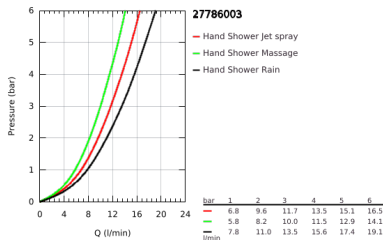

27 786 003 TEMPESTA CUBE 110 RUDAS ZUHANYGARNITÚRA, 3 FÉLE VÍZSUGARAS KÉZIZUHANNYAL

TERMÉKLEÍRÁS

- Szín: króm
- az alábbiakból áll:
 - Tempesta Cube 110 kézizuhany (27 572)
 - zuhanyfunkciók: Jet / Rain / Massage
 - maximális átfolyási sebesség (3 bar-nál): 13,5 l/perc
 - zuhanyrúd 600 mm (27 523)
 - Relaxflex zuhanygégső 1.750 mm, 1/2" x 1/2" (28 154)
 - GROHE SmartSwitch – egyszerűen forgassa el a tárcsát, hogy élvezhesse a kívánt vízszerési lehetőséget
 - GROHE DreamSpray tökéletes zuhanyugár
 - GROHE LongLife felületkezelés
 - Flexible Installation - (állítható felső konzol a meglévő furatokhoz)
 - állítható csúszóelem (fordítható és csúsztatható zuhanytartó)
 - GROHE SpeedClean vízkőmentesítő fúvókákkal
 - Inner WaterGuide - belső szigetelés a felület
 - Űtésálló szilikongyűrű megakadályozza a károsodást a zuhany leejtésekor
- minimális kifolyási nyomás 1,0 bar
- átfolyós vízmelegítővel is alkalmazható
- professional verzió