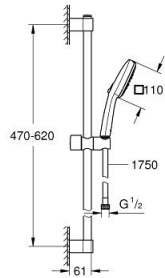

27 786 003 TEMPESTA CUBE 110 RUDAS ZUHANYGARNITÚRA, 3 FÉLE VÍZSUGARAS KÉZIZUHANNYAL

TERMÉKLEÍRÁS

- Szín: króm
- az alábbiakból áll:
 - Tempesta Cube 110 kézizuhany (27 572)
 - zuhanyfunkciók: Jet / Rain / Massage
 - maximális átfolyási sebesség (3 bar-nál): 13,5 l/perc
 - zuhanyrúd 600 mm (27 523)
 - Relaxflex zuhanygégső 1.750 mm, 1/2" x 1/2" (28 154)
 - GROHE SmartSwitch – egyszerűen forgassa el a tárcsát, hogy élvezhesse a kívánt vízszerési lehetőséget
 - GROHE DreamSpray tökéletes zuhanyugár
 - GROHE LongLife felületkezelés
 - Flexible Installation - (állítható felső konzol a meglévő furatokhoz)
 - állítható csúszóelem (fordítható és csúsztatható zuhanytartó)
 - GROHE SpeedClean vízkőmentesítő fúvókákkal
 - Inner WaterGuide - belső szigetelés a felület
 - Űtésálló szilikongyűrű megakadályozza a károsodást a zuhany leejtésekor
- minimális kifolyási nyomás 1,0 bar
- átfolyós vízmelegítővel is alkalmazható
- professional verzió

27 786 003 TEMPESTA CUBE 110 RUDAS ZUHANYGARNITÚRA, 3 FÉLE VÍZSUGARAS KÉZIZUHANNYAL

ALKATRÉSZEK , november 2021 – now

- 1: Zuhanyrúd-tartó (Cikkszám 48607000)
- 2: Csúszóelem (Cikkszám 48609000)
- 3: Zuhanyrúd-tartó (Cikkszám 48608000)
- 4: Szűrő (Cikkszám 0700200M)
- 5: Kiegyenlítő lemez (Cikkszám 48543001)*