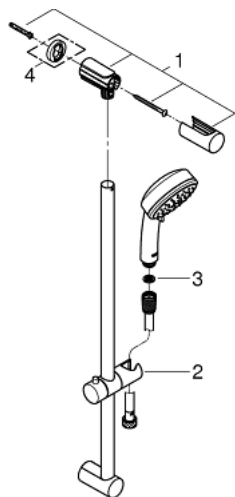

27 788 002 TEMPESTA COSMOPOLITAN 100 RUDAS ZUHANYGARNITÚRA, 2 FÉLE VÍZSUGARAS KÉZIZUHANNYAL

TERMÉKLEÍRÁS

- Szín: króm
- az alábbiakból áll:
- kézizuhany (27 571)
- zuhanyrúd 900 mm (27 522)
- Relaxflex zuhanygégső 1.750 mm, 1/2" x 1/2" (28 154)
- GROHE DreamSpray tökéletes zuhansugár
- GROHE LongLife felületkezelés
- GROHE SpeedClean vízkőmentesítő fúvókákkal
- Inner WaterGuide - belső szigetelés a felület
- átfolyós vízmelegítővel is alkalmazható
- minimális kifolyási nyomás 1,0 bar

27 788 002 TEMPESTA COSMOPOLITAN 100 RUDAS ZUHANYGARNITÚRA, 2 FÉLE VÍZSUGARAS KÉZIZUHANNYAL

ALKATRÉSZEK , március 2017 – now

1: Zuhanyrúd-tartó (Cikkszám 48098000)

2: Csúszóelem (Cikkszám 48099000)

3: Szűrő (Cikkszám 0700200M)