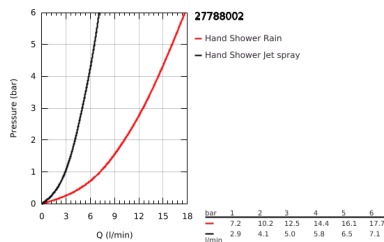

27 788 002 TEMPESTA COSMOPOLITAN 100 RUDAS ZUHANYGARNITÚRA, 2 FÉLE VÍZSUGARAS KÉZIZUHANNYAL

TERMÉKLEÍRÁS

- Szín: króm
- az alábbiakból áll:
- kézizuhany (27 571)
- zuhanyrúd 900 mm (27 522)
- Relaxflex zuhanygégső 1.750 mm, 1/2" x 1/2" (28 154)
- GROHE DreamSpray tökéletes zuhansugár
- GROHE LongLife felületkezelés
- GROHE SpeedClean vízkőmentesítő fúvókákkal
- Inner WaterGuide - belső szigetelés a felület
- átfolyós vízmelegítővel is alkalmazható
- minimális kifolyási nyomás 1,0 bar

27 788 002 TEMPESTA COSMOPOLITAN 100 RUDAS ZUHANYGARNITÚRA, 2 FÉLE VÍZSUGARAS KÉZIZUHANNYAL

ALKATRÉSZEK , március 2017 – now

1: Zuhanyrúd-tartó (Cikkszám 48098000)

2: Csúszóelem (Cikkszám 48099000)

3: Szűrő (Cikkszám 0700200M)