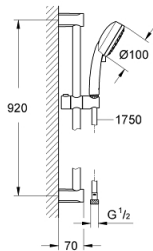

27 788 002 TEMPESTA COSMOPOLITAN 100 RUDAS ZUHANYGARNITÚRA, 2 FÉLE VÍZSUGARAS KÉZIZUHANNYAL

TERMÉKLEÍRÁS

- Szín: króm
- az alábbiakból áll:
- kézizuhany (27 571)
- zuhanyrúd 900 mm (27 522)
- Relaxflex zuhanygégső 1.750 mm, 1/2" x 1/2" (28 154)
- GROHE DreamSpray tökéletes zuhansugár
- GROHE LongLife felületkezelés
- GROHE SpeedClean vízkőmentesítő fúvókákkal
- Inner WaterGuide - belső szigetelés a felület
- átfolyós vízmelegítővel is alkalmazható
- minimális kifolyási nyomás 1,0 bar

27 788 002 TEMPESTA COSMOPOLITAN 100 RUDAS ZUHANYGARNITÚRA, 2 FÉLE VÍZSUGARAS KÉZIZUHANNYAL

ALKATRÉSZEK , március 2017 – now

1: Zuhanyrúd-tartó (Cikkszám 48098000)

2: Csúszóelem (Cikkszám 48099000)

3: Szűrő (Cikkszám 0700200M)