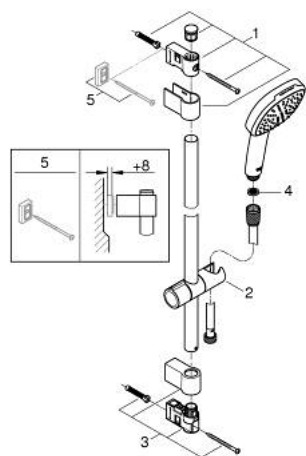

### TERMÉKLEÍRÁS

- Szín: króm
- az alábbiakból áll:
- kézi zuhany Tempesta Cube 110 (27 571)
- zuhanyfunkciók: Rain, Jet
- maximális átfolyási sebesség (3 bar-nál): 13,5 l/perc
- zuhanyrúd 900 mm (27 524)
- Relaxflex zuhanygégső 1.750 mm, 1/2" x 1/2" (28 154)
- GROHE SmartSwitch – egyszerűen forgassa el a tárcsát, hogy élvezhesse a kívánt vízszerési lehetőséget
- GROHE DreamSpray tökéletes zuhany sugár
- GROHE LongLife felületkezelés
- Flexible Installation - (állítható felső konzol a meglévő furatokhoz)
- állítható csúszóelem (fordítható és csúsztatható zuhanytartó)
- GROHE SpeedClean vízkőmentesítő fúvókákkal
- Inner WaterGuide - belső szigetelés a felület
- Űtésálló szilikongyűrű megakadályozza a károsodást a zuhany lejtésekor
- minimális kifolyási nyomás 1,0 bar
- átfolyós vízmelegítővel is alkalmazható
- professional verzió

### ALKATRÉSZEK , április 2020 – now

1: Zuhanyrúd-tartó (Cikkszám 48607000)

2: Csúszóelem (Cikkszám 48609000)

3: Zuhanyrúd-tartó (Cikkszám 48608000)

4: Szűrő (Cikkszám 0700200M)

5: Kiegyenlítő lemez (Cikkszám 48543001)\*