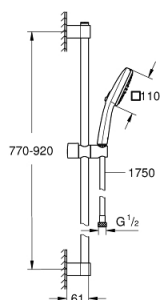

### TERMÉKLEÍRÁS

- Szín: króm
- az alábbiakból áll:
- kézi zuhany Tempesta Cube 110 (27 571)
- zuhanyfunkciók: Rain, Jet
- maximális átfolyási sebesség (3 bar-nál): 13,5 l/perc
- zuhanyrúd 900 mm (27 524)
- Relaxflex zuhanygégső 1.750 mm, 1/2" x 1/2" (28 154)
- GROHE SmartSwitch – egyszerűen forgassa el a tárcsát, hogy élvezhesse a kívánt vízszerési lehetőséget
- GROHE DreamSpray tökéletes zuhany sugár
- GROHE LongLife felületkezelés
- Flexible Installation - (állítható felső konzol a meglévő furatokhoz)
- állítható csúszóelem (fordítható és csúsztatható zuhanytartó)
- GROHE SpeedClean vízkőmentesítő fúvókákkal
- Inner WaterGuide - belső szigetelés a felület
- Űtésálló szilikongyűrű megakadályozza a károsodást a zuhany lejtésekor
- minimális kifolyási nyomás 1,0 bar
- átfolyós vízmelegítővel is alkalmazható
- professional verzió

### ALKATRÉSZEK , április 2020 – now

1: Zuhanyrúd-tartó (Cikkszám 48607000)

2: Csúszóelem (Cikkszám 48609000)

3: Zuhanyrúd-tartó (Cikkszám 48608000)

4: Szűrő (Cikkszám 0700200M)

5: Kiegyenlítő lemez (Cikkszám 48543001)\*