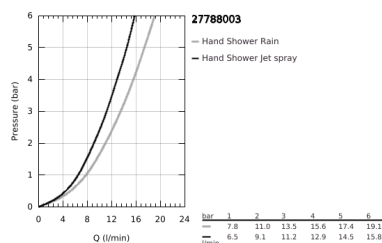

### TERMÉKLEÍRÁS

- Szín: króm
- az alábbiakból áll:
- kézi zuhany Tempesta Cube 110 (27 571)
- zuhanyfunkciók: Rain, Jet
- maximális átfolyási sebesség (3 bar-nál): 13,5 l/perc
- zuhanyrúd 900 mm (27 524)
- Relaxflex zuhanygégső 1.750 mm, 1/2" x 1/2" (28 154)
- GROHE SmartSwitch – egyszerűen forgassa el a tárcsát, hogy élvezhesse a kívánt vízszerési lehetőséget
- GROHE DreamSpray tökéletes zuhany sugár
- GROHE LongLife felületkezelés
- Flexible Installation - (állítható felső konzol a meglévő furatokhoz)
- állítható csúszóelem (fordítható és csúsztatható zuhanytartó)
- GROHE SpeedClean vízkőmentesítő fúvókákkal
- Inner WaterGuide - belső szigetelés a felület
- Űtésálló szilikongyűrű megakadályozza a károsodást a zuhany lejtésekor
- minimális kifolyási nyomás 1,0 bar
- átfolyós vízmelegítővel is alkalmazható
- professional verzió