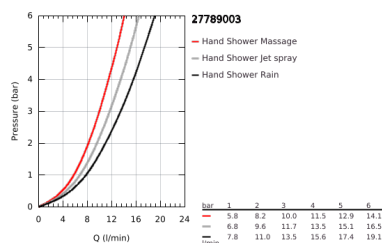

27 789 003 TEMPESTA CUBE 110 RUDAS ZUHANYGARNITÚRA, 3 FÉLE VÍZSUGARAS KÉZIZUHANNYAL

TERMÉKLEÍRÁS

- Szín: króm
- az alábbiakból áll:
 - Tempesta Cube 110 kézizuhany (27 572)
 - zuhanyfunkciók: Jet / Rain / Massage
 - maximális átfolyási sebesség (3 bar-nál): 13,5 l/perc
 - zuhanyrúd 900 mm (27 524)
 - Relaxflex zuhanygégső 1.750 mm, 1/2" x 1/2" (28 154)
 - GROHE SmartSwitch – egyszerűen forgassa el a tárcsát, hogy élvezhesse a kívánt vízsórási lehetőséget
 - GROHE DreamSpray tökéletes zuhany sugár
 - GROHE LongLife felületkezelés
 - Flexible Installation - (állítható felső konzol a meglévő furatokhoz)
 - állítható csúszóelem (fordítható és csúsztatható zuhanytartó)
 - GROHE SpeedClean vízkőmentesítő fúvókákkal
 - Inner WaterGuide - belső szigetelés a felület
 - Űtésálló szilikongyűrű megakadályozza a károsodást a zuhany lejtésekor
- minimális kifolyási nyomás 1,0 bar
- átfolyós vízmelegítővel is alkalmazható
- professional verzió