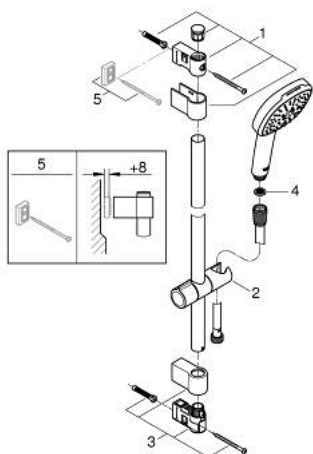

27 789 003 TEMPESTA CUBE 110 RUDAS ZUHANYGARNITÚRA, 3 FÉLE VÍZSUGARAS KÉZIZUHANNYAL

TERMÉKLEÍRÁS

- Szín: króm
- az alábbiakból áll:
 - Tempesta Cube 110 kézizuhany (27 572)
 - zuhanyfunkciók: Jet / Rain / Massage
 - maximális átfolyási sebesség (3 bar-nál): 13,5 l/perc
 - zuhanyrúd 900 mm (27 524)
 - Relaxflex zuhanygégső 1.750 mm, 1/2" x 1/2" (28 154)
 - GROHE SmartSwitch – egyszerűen forgassa el a tárcsát, hogy élvezhesse a kívánt vízsórási lehetőséget
 - GROHE DreamSpray tökéletes zuhany sugár
 - GROHE LongLife felületkezelés
 - Flexible Installation - (állítható felső konzol a meglévő furatokhoz)
 - állítható csúszóelem (fordítható és csúsztatható zuhanytartó)
 - GROHE SpeedClean vízkőmentesítő fúvókákkal
 - Inner WaterGuide - belső szigetelés a felület
 - Űtésálló szilikongyűrű megakadályozza a károsodást a zuhany lejtésekor
- minimális kifolyási nyomás 1,0 bar
- átfolyós vízmelegítővel is alkalmazható
- professional verzió

27 789 003 TEMPESTA CUBE 110 RUDAS ZUHANYGARNITÚRA, 3 FÉLE VÍZSUGARAS KÉZIZUHANNYAL

ALKATRÉSZEK , november 2021 – now

- 1: Zuhanyrúd-tartó (Cikkszám 48607000)
- 2: Csúszóelem (Cikkszám 48609000)
- 3: Zuhanyrúd-tartó (Cikkszám 48608000)
- 4: Szűrő (Cikkszám 0700200M)
- 5: Kiegyenlítő lemez (Cikkszám 48543001)*