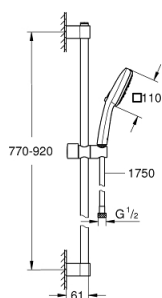

27 789 003 TEMPESTA CUBE 110 RUDAS ZUHANYGARNITÚRA, 3 FÉLE VÍZSUGARAS KÉZIZUHANNYAL

TERMÉKLEÍRÁS

- Szín: króm
- az alábbiakból áll:
 - Tempesta Cube 110 kézizuhany (27 572)
 - zuhanyfunkciók: Jet / Rain / Massage
 - maximális átfolyási sebesség (3 bar-nál): 13,5 l/perc
 - zuhanyrúd 900 mm (27 524)
 - Relaxflex zuhanygégső 1.750 mm, 1/2" x 1/2" (28 154)
 - GROHE SmartSwitch – egyszerűen forgassa el a tárcsát, hogy élvezhesse a kívánt vízsórási lehetőséget
 - GROHE DreamSpray tökéletes zuhany sugár
 - GROHE LongLife felületkezelés
 - Flexible Installation - (állítható felső konzol a meglévő furatokhoz)
 - állítható csúszóelem (fordítható és csúsztatható zuhanytartó)
 - GROHE SpeedClean vízkőmentesítő fúvókákkal
 - Inner WaterGuide - belső szigetelés a felület
 - Űtésálló szilikongyűrű megakadályozza a károsodást a zuhany lejtésekor
- minimális kifolyási nyomás 1,0 bar
- átfolyós vízmelegítővel is alkalmazható
- professional verzió

27 789 003 TEMPESTA CUBE 110 RUDAS ZUHANYGARNITÚRA, 3 FÉLE VÍZSUGARAS KÉZIZUHANNYAL

ALKATRÉSZEK , november 2021 – now

- 1: Zuhanyrúd-tartó (Cikkszám 48607000)
- 2: Csúszóelem (Cikkszám 48609000)
- 3: Zuhanyrúd-tartó (Cikkszám 48608000)
- 4: Szűrő (Cikkszám 0700200M)
- 5: Kiegyenlítő lemez (Cikkszám 48543001)*