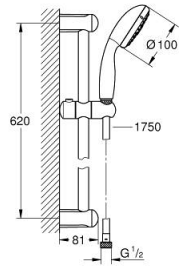

27 794 001 TEMPESTA 100 RUDAS ZUHANYGARNITÚRA, 3 FÉLE VÍZSUGARAS KÉZIZUHANNYAL

TERMÉKLEÍRÁS

- Szín: króm
- az alábbiakból áll:
- kézizuhany (28 261)
- zuhanyrúd 600 mm (27 523)
- Relaxflex zuhanygécső 1.750 mm, 1/2" x 1/2" (28 154)
- GROHE DreamSpray tökéletes zuhansugár
- GROHE LongLife felületkezelés
- GROHE SpeedClean vízkőmentesítő fúvókákkal
- Inner WaterGuide - belső szigetelés a felület
- Űtésálló szilikongyűrű megakadályozza a károsodást a zuhany lejtésekor
- átfolyós vízmelegítővel is alkalmazható
- minimális kifolyási nyomás 1,0 bar

27 794 001 TEMPESTA 100 RUDAS ZUHANYGARNITÚRA, 3 FÉLE VÍZSUGARAS KÉZIZUHANNYAL

ALKATRÉSZEK , március 2017 – now

1: Zuhanyrúd-tartó (Cikkszám 48098000)

2: Csúszóelem (Cikkszám 48099000)

3: Szűrő (Cikkszám 0700200M)