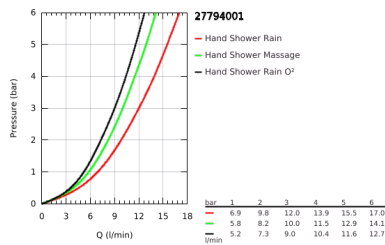

27 794 001 TEMPESTA 100 RUDAS ZUHANYGARNITÚRA, 3 FÉLE VÍZSUGARAS KÉZIZUHANNYAL

TERMÉKLEÍRÁS

- Szín: króm
- az alábbiakból áll:
- kézizuhany (28 261)
- zuhanyrúd 600 mm (27 523)
- Relaxflex zuhanygécső 1.750 mm, 1/2" x 1/2" (28 154)
- GROHE DreamSpray tökéletes zuhansugár
- GROHE LongLife felületkezelés
- GROHE SpeedClean vízkőmentesítő fúvókákkal
- Inner WaterGuide - belső szigetelés a felület
- Űtésálló szilikongyűrű megakadályozza a károsodást a zuhany lejtésekor
- átfolyós vízmelegítővel is alkalmazható
- minimális kifolyási nyomás 1,0 bar