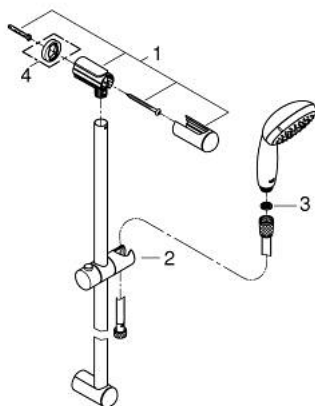

27 794 001 TEMPESTA 100 RUDAS ZUHANYGARNITÚRA, 3 FÉLE VÍZSUGARAS KÉZIZUHANNYAL

TERMÉKLEÍRÁS

- Szín: króm
- az alábbiakból áll:
- kézizuhany (28 261)
- zuhanyrúd 600 mm (27 523)
- Relaxflex zuhanygécső 1.750 mm, 1/2" x 1/2" (28 154)
- GROHE DreamSpray tökéletes zuhansugár
- GROHE LongLife felületkezelés
- GROHE SpeedClean vízkőmentesítő fúvókákkal
- Inner WaterGuide - belső szigetelés a felület
- Űtésálló szilikongyűrű megakadályozza a károsodást a zuhany lejtésekor
- átfolyós vízmelegítővel is alkalmazható
- minimális kifolyási nyomás 1,0 bar

27 794 001 TEMPESTA 100 RUDAS ZUHANYGARNITÚRA, 3 FÉLE VÍZSUGARAS KÉZIZUHANNYAL

ALKATRÉSZEK , március 2017 – now

1: Zuhanyrúd-tartó (Cikkszám 48098000)

2: Csúszóelem (Cikkszám 48099000)

3: Szűrő (Cikkszám 0700200M)