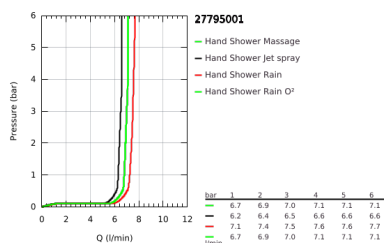

27 795 001 TEMPESTA 100 RUDAS ZUHANYGARNITÚRA, 4 FÉLE VÍZSUGARAS KÉZIZUHANNYAL

TERMÉKLEÍRÁS

- Szín: króm
- az alábbiakból áll:
 - kézizuhany (28 578)
 - zuhanyrúd 600 mm (27 523)
 - Relaxflex zuhanygégső 1.750 mm, 1/2" x 1/2" (28 154)
 - GROHE DreamSpray tökéletes zuhansugár
 - GROHE LongLife felületkezelés
 - GROHE SpeedClean vízkőmentesítő fúvókákkal
 - Inner WaterGuide - belső szigetelés a felület
 - Űtésálló szilikongyűrű megakadályozza a károsodást a zuhany lejtésekor
 - átfolyós vízmelegítővel is alkalmazható
 - minimális kifolyási nyomás 1,0 bar