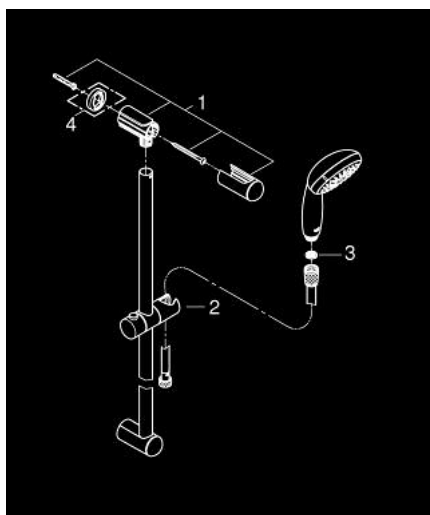

27 795 001 TEMPESTA 100 RUDAS ZUHANYGARNITÚRA, 4 FÉLE VÍZSUGARAS KÉZIZUHANNYAL

TERMÉKLEÍRÁS

- Szín: króm
- az alábbiakból áll:
 - kézizuhany (28 578)
 - zuhanyrúd 600 mm (27 523)
 - Relaxflex zuhanygégső 1.750 mm, 1/2" x 1/2" (28 154)
 - GROHE DreamSpray tökéletes zuhansugár
 - GROHE LongLife felületkezelés
 - GROHE SpeedClean vízkőmentesítő fúvókákkal
 - Inner WaterGuide - belső szigetelés a felület
 - Űtésálló szilikongyűrű megakadályozza a károsodást a zuhany lejtésekor
 - átfolyós vízmelegítővel is alkalmazható
 - minimális kifolyási nyomás 1,0 bar

27 795 001 TEMPESTA 100 RUDAS ZUHANYGARNITÚRA, 4 FÉLE VÍZSUGARAS KÉZIZUHANNYAL

ALKATRÉSZEK , március 2017 – now

1: Zuhanyrúd-tartó (Cikkszám 48098000)

2: Csúszóelem (Cikkszám 48099000)

3: Szűrő (Cikkszám 0700200M)