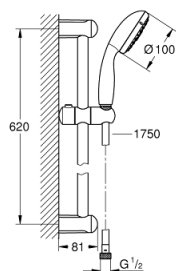

27 795 001 TEMPESTA 100 RUDAS ZUHANYGARNITÚRA, 4 FÉLE VÍZSUGARAS KÉZIZUHANNYAL

TERMÉKLEÍRÁS

- Szín: króm
- az alábbiakból áll:
 - kézizuhany (28 578)
 - zuhanyrúd 600 mm (27 523)
 - Relaxflex zuhanygégső 1.750 mm, 1/2" x 1/2" (28 154)
 - GROHE DreamSpray tökéletes zuhansugár
 - GROHE LongLife felületkezelés
 - GROHE SpeedClean vízkőmentesítő fúvókákkal
 - Inner WaterGuide - belső szigetelés a felület
 - Űtésálló szilikongyűrű megakadályozza a károsodást a zuhany lejtésekor
 - átfolyós vízmelegítővel is alkalmazható
 - minimális kifolyási nyomás 1,0 bar

27 795 001 TEMPESTA 100 RUDAS ZUHANYGARNITÚRA, 4 FÉLE VÍZSUGARAS KÉZIZUHANNYAL

ALKATRÉSZEK , március 2017 – now

1: Zuhanyrúd-tartó (Cikkszám 48098000)

2: Csúszóelem (Cikkszám 48099000)

3: Szűrő (Cikkszám 0700200M)