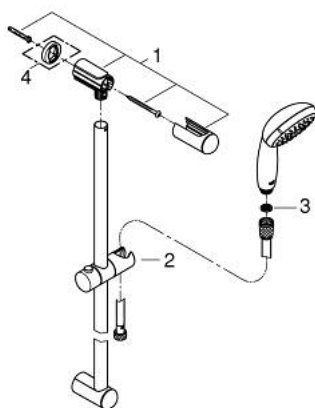

27 796 001 TEMPESTA 100 RUDAS ZUHANYGARNITÚRA, 3 FÉLE VÍZSUGARAS KÉZIZUHANNYAL

TERMÉKLEÍRÁS

- Szín: króm
- az alábbiakból áll:
- kézizuhany (28 261)
- zuhanyrúd 900 mm (27 524)
- Relaxflex zuhanygégső 1.750 mm, 1/2" x 1/2" (28 154)
- GROHE DreamSpray tökéletes zuhansugár
- GROHE LongLife felületkezelés
- GROHE SpeedClean vízkőmentesítő fúvókákkal
- Inner WaterGuide - belső szigetelés a felület
- Űtésálló szilikongyűrű megakadályozza a károsodást a zuhany lejtésekor
- átfolyós vízmelegítővel is alkalmazható

27 796 001 TEMPESTA 100 RUDAS ZUHANYGARNITÚRA, 3 FÉLE VÍZSUGARAS KÉZIZUHANNYAL

ALKATRÉSZEK , március 2017 – now

1: Zuhanyrúd-tartó (Cikkszám 48098000)

2: Csúszóelem (Cikkszám 48099000)

3: Szűrő (Cikkszám 0700200M)