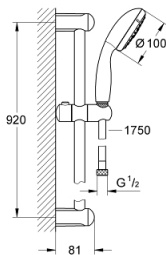

27 796 001 TEMPESTA 100 RUDAS ZUHANYGARNITÚRA, 3 FÉLE VÍZSUGARAS KÉZIZUHANNYAL

TERMÉKLEÍRÁS

- Szín: króm
- az alábbiakból áll:
- kézizuhany (28 261)
- zuhanyrúd 900 mm (27 524)
- Relaxflex zuhanygégső 1.750 mm, 1/2" x 1/2" (28 154)
- GROHE DreamSpray tökéletes zuhansugár
- GROHE LongLife felületkezelés
- GROHE SpeedClean vízkőmentesítő fúvókákkal
- Inner WaterGuide - belső szigetelés a felület
- Űtésálló szilikongyűrű megakadályozza a károsodást a zuhany lejtésekor
- átfolyós vízmelegítővel is alkalmazható

27 796 001 TEMPESTA 100 RUDAS ZUHANYGARNITÚRA, 3 FÉLE VÍZSUGARAS KÉZIZUHANNYAL

ALKATRÉSZEK , március 2017 – now

1: Zuhanyrúd-tartó (Cikkszám 48098000)

2: Csúszóelem (Cikkszám 48099000)

3: Szűrő (Cikkszám 0700200M)