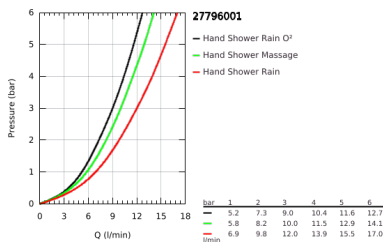

27 796 001 TEMPESTA 100 RUDAS ZUHANYGARNITÚRA, 3 FÉLE VÍZSUGARAS KÉZIZUHANNYAL

TERMÉKLEÍRÁS

- Szín: króm
- az alábbiakból áll:
- kézizuhany (28 261)
- zuhanyrúd 900 mm (27 524)
- Relaxflex zuhanygégső 1.750 mm, 1/2" x 1/2" (28 154)
- GROHE DreamSpray tökéletes zuhansugár
- GROHE LongLife felületkezelés
- GROHE SpeedClean vízkőmentesítő fúvókákkal
- Inner WaterGuide - belső szigetelés a felület
- Űtésálló szilikongyűrű megakadályozza a károsodást a zuhany lejtésekor
- átfolyós vízmelegítővel is alkalmazható