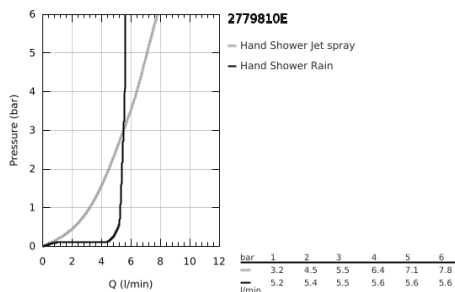

### TERMÉKLEÍRÁS

- Szín: króm
- az alábbiakból áll:
  - Tempesta 100 II kézizuhany (27 597)
  - fali zuhanytartó (28 605)
  - nem állítható
  - Relexaflex gégecső 1.250 mm, 1/2" x 1/2" (28 150)
  - GROHE EcoJoy átfolyáskorlátozó 5,7 liter / perc
  - GROHE DreamSpray tökéletes zuhanyugár
  - GROHE LongLife felületkezelés
  - GROHE SpeedClean vízkőmentesítő fúvókákkal
  - Inner WaterGuide - belső szigetelés a felület
  - Űtésálló szilikongyűrű megakadályozza a károsodást a zuhany lejtésekor
  - átfolyós vízmelegítővel is alkalmazható
  - minimális kifolyási nyomás 1,0 bar