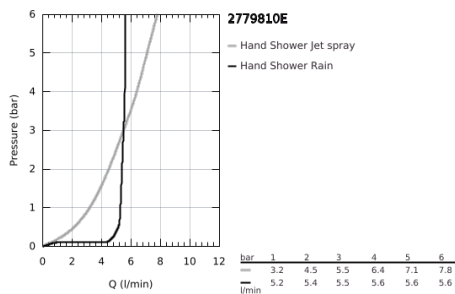

27 798 10E TEMPESTA 100 FALITARTÓS ZUHANYGARNITÚRA, 2 FÉLE VÍZSUGARAS KÉZIZUHANNYAL

TERMÉKLEÍRÁS

- Szín: króm
- az alábbiakból áll:
 - Tempesta 100 II kézizuhany (27 597)
 - fali zuhanytartó (28 605)
 - nem állítható
 - Relexaflex gégecső 1.250 mm, 1/2" x 1/2" (28 150)
 - átfolyáskorlátozó 5,7 liter / perc
 - GROHE DreamSpray tökéletes zuhanyugár
 - GROHE LongLife felületkezelés
 - GROHE SpeedClean vízkőmentesítő fúvókákkal
 - Inner WaterGuide - belső szigetelés a felület
 - Űtésálló szilikongyűrű megakadályozza a károsodást a zuhany lejtésekor
 - átfolyós vízmelegítővel is alkalmazható
 - minimális kifolyási nyomás 1,0 bar

27 798 10E TEMPESTA 100 FALITARTÓS ZUHANYGARNITÚRA, 2 FÉLE VÍZSUGARAS KÉZIZUHANNYAL

ALKATRÉSZEK, június 2013 – now

1: Szűrő (Cikkszám 0700200M)