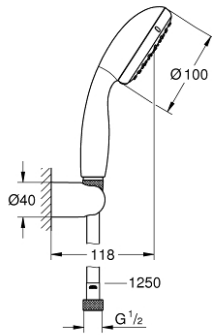

27 798 10E TEMPESTA 100 FALITARTÓS ZUHANYGARNITÚRA, 2 FÉLE VÍZSUGARAS KÉZIZUHANNYAL

TERMÉKLEÍRÁS

- Szín: króm
- az alábbiakból áll:
 - Tempesta 100 II kézizuhany (27 597)
 - fali zuhanytartó (28 605)
 - nem állítható
 - Relexaflex gégecső 1.250 mm, 1/2" x 1/2" (28 150)
 - átfolyáskorlátozó 5,7 liter / perc
 - GROHE DreamSpray tökéletes zuhanyugár
 - GROHE LongLife felületkezelés
 - GROHE SpeedClean vízkőmentesítő fúvókákkal
 - Inner WaterGuide - belső szigetelés a felület
 - Űtésálló szilikongyűrű megakadályozza a károsodást a zuhany lejtésekor
 - átfolyós vízmelegítővel is alkalmazható
 - minimális kifolyási nyomás 1,0 bar

27 798 10E TEMPESTA 100 FALITARTÓS ZUHANYGARNITÚRA, 2 FÉLE VÍZSUGARAS KÉZIZUHANNYAL

ALKATRÉSZEK, június 2013 – now

1: Szűrő (Cikkszám 0700200M)