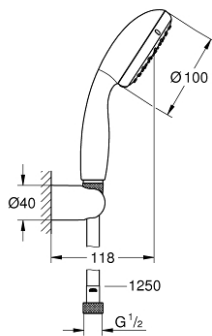

### TERMÉKLEÍRÁS

- Szín: króm
- az alábbiakból áll:
  - Tempesta 100 II kézizuhany (27 597)
  - fali zuhanytartó (28 605)
  - nem állítható
  - Relexaflex gégecső 1.250 mm, 1/2" x 1/2" (28 150)
  - GROHE EcoJoy átfolyáskorlátozó 5,7 liter / perc
  - GROHE DreamSpray tökéletes zuhanyugár
  - GROHE LongLife felületkezelés
  - GROHE SpeedClean vízkőmentesítő fúvókákkal
  - Inner WaterGuide - belső szigetelés a felület
  - Űtésálló szilikongyűrű megakadályozza a károsodást a zuhany lejtésekor
  - átfolyós vízmelegítővel is alkalmazható
  - minimális kifolyási nyomás 1,0 bar

## 27 798 10E TEMPESTA 100 FALITARTÓS ZUHANYGARNITÚRA, 2 FÉLE VÍZSUGARAS KÉZIZUHANNYAL

**ALKATRÉSZEK**, június 2013 – now

1: Szűrő (Cikkszám 0700200M)