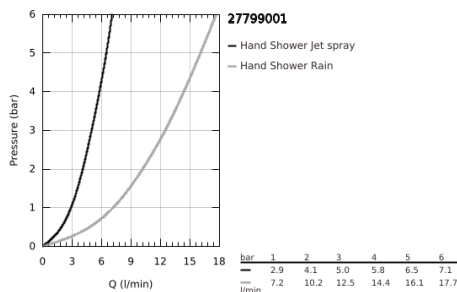

27 799 001 TEMPESTA 100 FALITARTÓS ZUHANYGARNITÚRA, 2 FÉLE VÍZSUGARAS KÉZIZUHANNYAL

TERMÉKLEÍRÁS

- Szín: króm
- az alábbiakból áll:
 - Tempesta 100 II kézizuhany (27 597)
 - fali zuhanytartó (28 605)
 - nem állítható
 - Relaxaflex gégecső 1.250 mm, 1/2" x 1/2" (28 150)
 - GROHE DreamSpray tökéletes zuhany sugár
 - GROHE LongLife felületkezelés
 - GROHE SpeedClean vízkőmentesítő fúvókákkal
 - Inner WaterGuide - belső szigetelés a felület
 - Űtésálló szilikongyűrű megakadályozza a károsodást a zuhany lejtésekor
- átfolyós vízmelegítővel is alkalmazható
- minimális kifolyási nyomás 1,0 bar