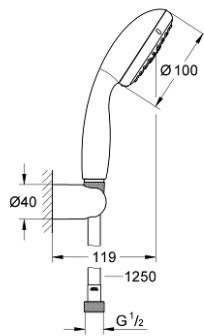

27 799 001 TEMPESTA 100 FALITARTÓS ZUHANYGARNITÚRA, 2 FÉLE VÍZSUGARAS KÉZIZUHANNYAL

TERMÉKLEÍRÁS

- Szín: króm
- az alábbiakból áll:
 - Tempesta 100 II kézizuhany (27 597)
 - fali zuhanytartó (28 605)
 - nem állítható
 - Relaxaflex gégecső 1.250 mm, 1/2" x 1/2" (28 150)
 - GROHE DreamSpray tökéletes zuhany sugár
 - GROHE LongLife felületkezelés
 - GROHE SpeedClean vízkőmentesítő fúvókákkal
 - Inner WaterGuide - belső szigetelés a felület
 - Űtésálló szilikongyűrű megakadályozza a károsodást a zuhany lejtésekor
- átfolyós vízmelegítővel is alkalmazható
- minimális kifolyási nyomás 1,0 bar

27 799 001 TEMPESTA 100 FALITARTÓS ZUHANYGARNITÚRA, 2 FÉLE VÍZSUGARAS KÉZIZUHANNYAL

ALKATRÉSZEK, június 2013 – now

1: Szűrő (Cikkszám 0700200M)