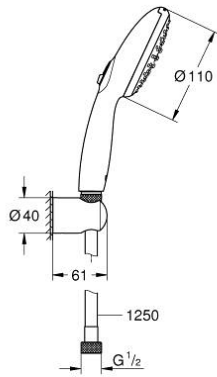

27 799 003 TEMPESTA 110 FALI TARTÓS SZETT 2 SPRAY (RAIN, JET)

TERMÉKLEÍRÁS

- Szín: króm
- az alábbiakból áll:
- Tempesta 110 kézizuhany (27 597)
- maximális átfolyási sebesség (3 bar-nál): 13,5 l/perc
- Tempesta fali zuhanytartó, nem állítható (28 605)
- Relaxaflex gégecső 1.250 mm, 1/2" x 1/2" (28 150)
- GROHE SmartSwitch – egyszerűen forgassa el a tárcsát, hogy élvezhesse a kívánt vízsórási lehetőséget
- GROHE DreamSpray tökéletes zuhany sugár
- GROHE LongLife felületkezelés
- GROHE SpeedClean vízkőmentesítő fúvókákkal
- Inner WaterGuide - belső szigetelés a felület
- Űtésálló szilikongyűrű megakadályozza a károsodást a zuhany leejtésekor
- minimális kifolyási nyomás 1,0 bar
- átfolyós vízmelegítővel is alkalmazható
- professional verzió

27 799 003 **TEMPESTA 110 FALI TARTÓS SZETT 2 SPRAY (RAIN, JET)**

ALKATRÉSZEK, április 2020 – now

1: Szűrő (Cikkszám 0700200M)