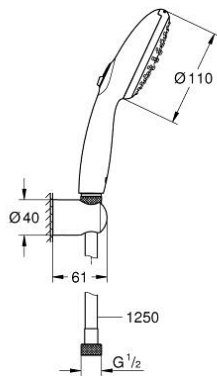

### TERMÉKLEÍRÁS

- Szín: króm
- az alábbiakból áll:
- Tempesta 110 kézizuhany (27 597)
- maximális átfolyási sebesség (3 bar-nál): 5,6 l/perc
- Tempesta fali zuhanytartó, nem állítható (28 605)
- Relaxaflex gégecső 1.250 mm, 1/2" x 1/2" (28 150)
- GROHE SmartSwitch – egyszerűen forgassa el a tárcsát, hogy élvezhesse a kívánt vízsórásai lehetőséget
- GROHE DreamSpray tökéletes zuhany sugár
- GROHE LongLife felületkezelés
- GROHE SpeedClean vízkőmentesítő fúvókákkal
- Inner WaterGuide - belső szigetelés a felület
- Űtésálló szilikongyűrű megakadályozza a károsodást a zuhany lejtésekor
- minimális kifolyási nyomás 1,0 bar
- átfolyós vízmelegítővel is alkalmazható
- professional verzió

## 27 799 30E TEMPESTA 110 FALI TARTÓS SZETT 2 SPRAY (RAIN, JET)

ALKATRÉSZEK , április 2020 – now

1: Szűrő (Cikkszám 0700200M)