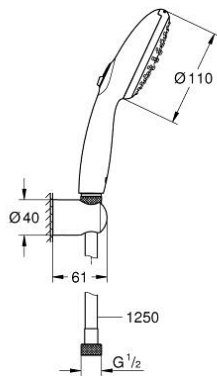

27 799 30E TEMPESTA 110 FALI TARTÓS SZETT 2 SPRAY (RAIN, JET)

TERMÉKLEÍRÁS

- Szín: króm
- az alábbiakból áll:
- Tempesta 110 kézizuhany (27 597)
- maximális átfolyási sebesség (3 bar-nál): 5,6 l/perc
- Tempesta fali zuhanytartó, nem állítható (28 605)
- Relaxflex gégecső 1.250 mm, 1/2" x 1/2" (28 150)
- GROHE EcoJoy - extra hatékony vízhasználat, tökéletes átfolyás
- GROHE SmartSwitch – egyszerűen forgassa el a tárcsát, hogy élvezhesse a kívánt vízszórási lehetőséget
- GROHE DreamSpray tökéletes zuhanyugár
- GROHE LongLife felületkezelés
- GROHE SpeedClean vízkőmentesítő fúvókákkal
- Inner WaterGuide - belső szigetelés a felület
- Ütésálló szilikongyűrű megakadályozza a károsodást a zuhany leejtésekor
- minimális kifolyási nyomás 1,0 bar
- átfolyós vízmelegítővel is alkalmazható
- professional verzió

27 799 30E TEMPESTA 110 FALI TARTÓS SZETT 2 SPRAY (RAIN, JET)

ALKATRÉSZEK , április 2020 – now

1: Szűrő (Cikkszám 0700200M)