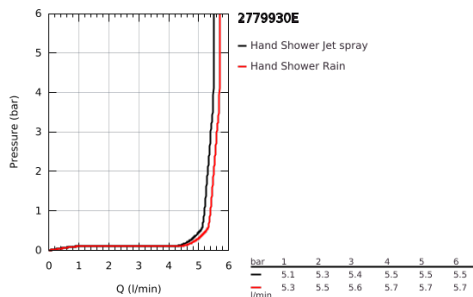

27 799 30E TEMPESTA 110 FALI TARTÓS SZETT 2 SPRAY (RAIN, JET)

TERMÉKLEÍRÁS

- Szín: króm
- az alábbiakból áll:
- Tempesta 110 kézizuhany (27 597)
- maximális átfolyási sebesség (3 bar-nál): 5,6 l/perc
- Tempesta fali zuhanytartó, nem állítható (28 605)
- Relaxflex gégecső 1.250 mm, 1/2" x 1/2" (28 150)
- GROHE EcoJoy - extra hatékony vízhasználat, tökéletes átfolyás
- GROHE SmartSwitch – egyszerűen forgassa el a tárcsát, hogy élvezhesse a kívánt vízszórási lehetőséget
- GROHE DreamSpray tökéletes zuhanyugár
- GROHE LongLife felületkezelés
- GROHE SpeedClean vízkőmentesítő fúvókákkal
- Inner WaterGuide - belső szigetelés a felület
- Ütésálló szilikongyűrű megakadályozza a károsodást a zuhany leejtésekor
- minimális kifolyási nyomás 1,0 bar
- átfolyós vízmelegítővel is alkalmazható
- professional verzió

27 799 30E TEMPESTA 110 FALI TARTÓS SZETT 2 SPRAY (RAIN, JET)

ALKATRÉSZEK , április 2020 – now

1: Szűrő (Cikkszám 0700200M)