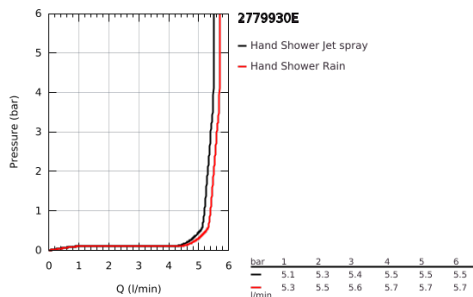

## 27 799 30E TEMPESTA 110 FALI TARTÓS SZETT 2 SPRAY (RAIN, JET)

### TERMÉKLEÍRÁS

- Szín: króm
- az alábbiakból áll:
- Tempesta 110 kézizuhany (27 597)
- maximális átfolyási sebesség (3 bar-nál): 5,6 l/perc
- Tempesta fali zuhanytartó, nem állítható (28 605)
- Relaxaflex gégecső 1.250 mm, 1/2" x 1/2" (28 150)
- GROHE SmartSwitch – egyszerűen forgassa el a tárcsát, hogy élvezhesse a kívánt vízsórásai lehetőséget
- GROHE DreamSpray tökéletes zuhany sugár
- GROHE LongLife felületkezelés
- GROHE SpeedClean vízkőmentesítő fúvókákkal
- Inner WaterGuide - belső szigetelés a felület
- Űtésálló szilikongyűrű megakadályozza a károsodást a zuhany lejtésekor
- minimális kifolyási nyomás 1,0 bar
- átfolyós vízmelegítővel is alkalmazható
- professional verzió