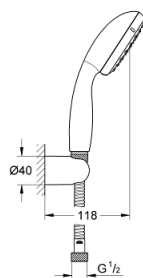

27 803 10E TEMPESTA 100 FALITARTÓS ZUHANYGARNITÚRA, 2 FÉLE VÍZSUGARAS KÉZIZUHANNYAL

TERMÉKLEÍRÁS

- Szín: króm
- az alábbiakból áll:
 - Tempesta 100 II kézizuhany (27 597)
 - fali zuhanytartó (28 605)
 - nem állítható
 - Relexaflex gégecső 1.500 mm, 1/2" (28 151)
 - GROHE EcoJoy átfolyáskorlátozó 5,7 liter / perc
 - GROHE DreamSpray tökéletes zuhanyugár
 - GROHE LongLife felületkezelés
 - GROHE SpeedClean vízkőmentesítő fúvókákkal
 - Inner WaterGuide - belső szigetelés a felület
 - Űtésálló szilikongyűrű megakadályozza a károsodást a zuhany leejtésekor
 - átfolyós vízmelegítővel is alkalmazható
 - minimális kifolyási nyomás 1,0 bar

27 803 10E **TEMPESTA 100 FALITARTÓS ZUHANYGARNITÚRA, 2 FÉLE VÍZSUGARAS
KÉZIZUHANNYAL**

ALKATRÉSZEK, június 2013 – now

1: Szűrő (Cikkszám 0700200M)