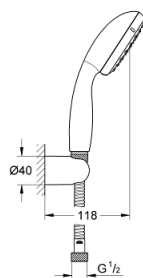

### TERMÉKLEÍRÁS

- Szín: króm
- az alábbiakból áll:
  - Tempesta 100 II kézizuhany (27 597)
  - fali zuhanytartó (28 605)
  - nem állítható
  - Relexaflex gégecső 1.500 mm, 1/2" (28 151)
  - átfolyáskorlátozó 5,7 liter / perc
  - GROHE DreamSpray tökéletes zuhany sugár
  - GROHE LongLife felületkezelés
  - GROHE SpeedClean vízkőmentesítő fúvókákkal
  - Inner WaterGuide - belső szigetelés a felület
  - Űtésálló szilikongyűrű megakadályozza a károsodást a zuhany leejtésekor
  - átfolyós vízmelegítővel is alkalmazható
  - minimális kifolyási nyomás 1,0 bar

## 27 803 10E TEMPESTA 100 FALITARTÓS ZUHANYGARNITÚRA, 2 FÉLE VÍZSUGARAS KÉZIZUHANNYAL

ALKATRÉSZEK , június 2013 – now

1: Szűrő (Cikkszám 0700200M)