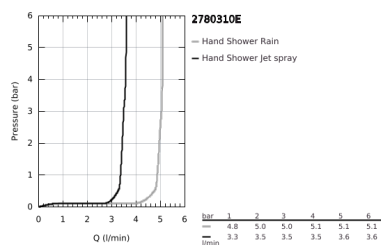

### TERMÉKLEÍRÁS

- Szín: króm
- az alábbiakból áll:
  - Tempesta 100 II kézizuhany (27 597)
  - fali zuhanytartó (28 605)
  - nem állítható
  - Relexaflex gégecső 1.500 mm, 1/2" (28 151)
  - átfolyáskorlátozó 5,7 liter / perc
  - GROHE DreamSpray tökéletes zuhany sugár
  - GROHE LongLife felületkezelés
  - GROHE SpeedClean vízkőmentesítő fúvókákkal
  - Inner WaterGuide - belső szigetelés a felület
  - Űtésálló szilikongyűrű megakadályozza a károsodást a zuhany leejtésekor
  - átfolyós vízmelegítővel is alkalmazható
  - minimális kifolyási nyomás 1,0 bar