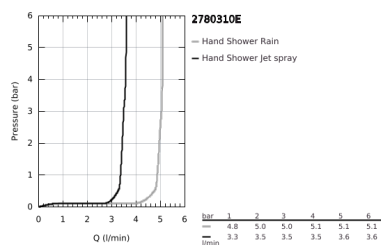

27 803 10E TEMPESTA 100 FALITARTÓS ZUHANYGARNITÚRA, 2 FÉLE VÍZSUGARAS KÉZIZUHANNYAL

TERMÉKLEÍRÁS

- Szín: króm
- az alábbiakból áll:
 - Tempesta 100 II kézizuhany (27 597)
 - fali zuhanytartó (28 605)
 - nem állítható
 - Relexaflex gégecső 1.500 mm, 1/2" (28 151)
 - GROHE EcoJoy átfolyáskorlátozó 5,7 liter / perc
 - GROHE DreamSpray tökéletes zuhanyugár
 - GROHE LongLife felületkezelés
 - GROHE SpeedClean vízkőmentesítő fúvókákkal
 - Inner WaterGuide - belső szigetelés a felület
 - Űtésálló szilikongyűrű megakadályozza a károsodást a zuhany leejtésekor
 - átfolyós vízmelegítővel is alkalmazható
 - minimális kifolyási nyomás 1,0 bar

27 803 10E **TEMPESTA 100 FALITARTÓS ZUHANYGARNITÚRA, 2 FÉLE VÍZSUGARAS
KÉZIZUHANNYAL**

ALKATRÉSZEK, június 2013 – now

1: Szűrő (Cikkszám 0700200M)