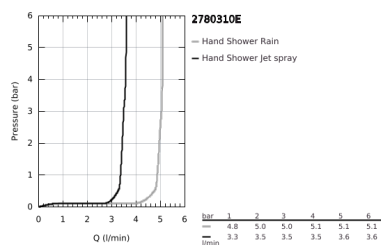

27 803 10E TEMPESTA 100 FALITARTÓS ZUHANYGARNITÚRA, 2 FÉLE VÍZSUGARAS KÉZIZUHANNYAL

TERMÉKLEÍRÁS

- Szín: króm
- az alábbiakból áll:
 - Tempesta 100 II kézizuhany (27 597)
 - fali zuhanytartó (28 605)
 - nem állítható
 - Relexaflex gégecső 1.500 mm, 1/2" (28 151)
 - átfolyáskorlátozó 5,7 liter / perc
 - GROHE DreamSpray tökéletes zuhany sugár
 - GROHE LongLife felületkezelés
 - GROHE SpeedClean vízkőmentesítő fúvókákkal
 - Inner WaterGuide - belső szigetelés a felület
 - Űtésálló szilikongyűrű megakadályozza a károsodást a zuhany leejtésekor
 - átfolyós vízmelegítővel is alkalmazható
 - minimális kifolyási nyomás 1,0 bar