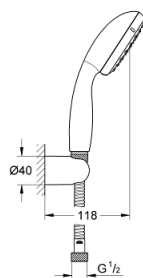

27 803 10E TEMPESTA 100 FALITARTÓS ZUHANYGARNITÚRA, 2 FÉLE VÍZSUGARAS KÉZIZUHANNYAL

TERMÉKLEÍRÁS

- Szín: króm
- az alábbiakból áll:
 - Tempesta 100 II kézizuhany (27 597)
 - fali zuhanytartó (28 605)
 - nem állítható
 - Relexaflex gégecső 1.500 mm, 1/2" (28 151)
 - átfolyáskorlátozó 5,7 liter / perc
 - GROHE DreamSpray tökéletes zuhany sugár
 - GROHE LongLife felületkezelés
 - GROHE SpeedClean vízkőmentesítő fúvókákkal
 - Inner WaterGuide - belső szigetelés a felület
 - Űtésálló szilikongyűrű megakadályozza a károsodást a zuhany leejtésekor
 - átfolyós vízmelegítővel is alkalmazható
 - minimális kifolyási nyomás 1,0 bar

27 803 10E TEMPESTA 100 FALITARTÓS ZUHANYGARNITÚRA, 2 FÉLE VÍZSUGARAS KÉZIZUHANNYAL

ALKATRÉSZEK , június 2013 – now

1: Szűrő (Cikkszám 0700200M)