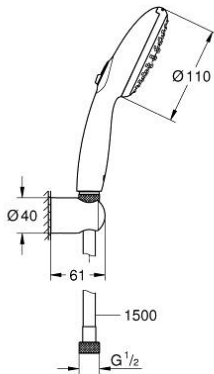

27 803 30E TEMPESTA 110 FALI TARTÓS SZETT 2 SPRAY (RAIN, JET)

TERMÉKLEÍRÁS

- Szín: króm
- az alábbiakból áll:
- Tempesta 110 kézizuhany (27 597)
- maximális átfolyási sebesség (3 bar-nál): 5,6 l/perc
- Tempesta fali zuhanytartó, nem állítható (28 605)
- Relaxaflex gégecső 1.500 mm, 1/2" (28 151)
- GROHE SmartSwitch – egyszerűen forgassa el a tárcsát, hogy élvezhesse a kívánt vízsórási lehetőséget
- GROHE DreamSpray tökéletes zuhany sugár
- GROHE LongLife felületkezelés
- GROHE SpeedClean vízkőmentesítő fúvókákkal
- Inner WaterGuide - belső szigetelés a felület
- Űtésálló szilikongyűrű megakadályozza a károsodást a zuhany lejtésekor
- minimális kifolyási nyomás 1,0 bar
- átfolyós vízmelegítővel is alkalmazható
- professional verzió

27 803 30E TEMPESTA 110 FALI TARTÓS SZETT 2 SPRAY (RAIN, JET)

ALKATRÉSZEK , április 2020 – now

1: Szűrő (Cikkszám 0700200M)