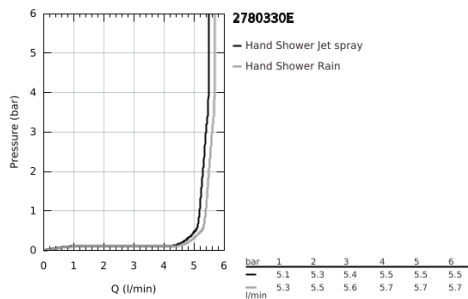

27 803 30E TEMPESTA 110 FALI TARTÓS SZETT 2 SPRAY (RAIN, JET)

TERMÉKLEÍRÁS

- Szín: króm
- az alábbiakból áll:
- Tempesta 110 kézizuhany (27 597)
- maximális átfolyási sebesség (3 bar-nál): 5,6 l/perc
- Tempesta fali zuhanytartó, nem állítható (28 605)
- Relaxflex gégecső 1.500 mm, 1/2" (28 151)
- GROHE EcoJoy - extra hatékony vízhasználat, tökéletes átfolyás
- GROHE SmartSwitch – egyszerűen forgassa el a tárcsát, hogy élvezhesse a kívánt vízsórásai lehetőséget
- GROHE DreamSpray tökéletes zuhany sugár
- GROHE LongLife felületkezelés
- GROHE SpeedClean vízkőmentesítő fúvókákkal
- Inner WaterGuide - belső szigetelés a felület
- Ütésálló szilikongyűrű megakadályozza a károsodást a zuhany leejtésekor
- minimális kifolyási nyomás 1,0 bar
- átfolyós vízmelegítővel is alkalmazható
- professional verzió

27 803 30E TEMPESTA 110 FALI TARTÓS SZETT 2 SPRAY (RAIN, JET)

ALKATRÉSZEK , április 2020 – now

1: Szűrő (Cikkszám 0700200M)