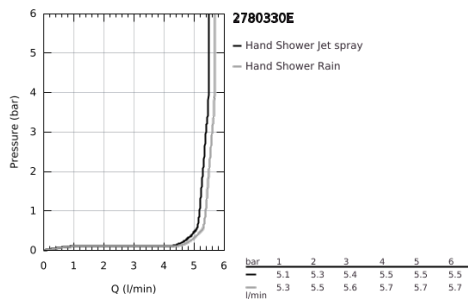

27 803 30E TEMPESTA 110 FALI TARTÓS SZETT 2 SPRAY (RAIN, JET)

TERMÉKLEÍRÁS

- Szín: króm
- az alábbiakból áll:
- Tempesta 110 kézizuhany (27 597)
- maximális átfolyási sebesség (3 bar-nál): 5,6 l/perc
- Tempesta fali zuhanytartó, nem állítható (28 605)
- Relaxaflex gégecső 1.500 mm, 1/2" (28 151)
- GROHE SmartSwitch – egyszerűen forgassa el a tárcsát, hogy élvezhesse a kívánt vízsórási lehetőséget
- GROHE DreamSpray tökéletes zuhany sugár
- GROHE LongLife felületkezelés
- GROHE SpeedClean vízkőmentesítő fúvókákkal
- Inner WaterGuide - belső szigetelés a felület
- Űtésálló szilikongyűrű megakadályozza a károsodást a zuhany lejtésekor
- minimális kifolyási nyomás 1,0 bar
- átfolyós vízmelegítővel is alkalmazható
- professional verzió

27 803 30E TEMPESTA 110 FALI TARTÓS SZETT 2 SPRAY (RAIN, JET)

ALKATRÉSZEK , április 2020 – now

1: Szűrő (Cikkszám 0700200M)