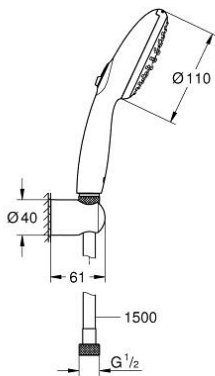

27 803 30E TEMPESTA 110 FALI TARTÓS SZETT 2 SPRAY (RAIN, JET)

TERMÉKLEÍRÁS

- Szín: króm
- az alábbiakból áll:
- Tempesta 110 kézizuhany (27 597)
- maximális átfolyási sebesség (3 bar-nál): 5,6 l/perc
- Tempesta fali zuhanytartó, nem állítható (28 605)
- Relaxflex gégecső 1.500 mm, 1/2" (28 151)
- GROHE EcoJoy - extra hatékony vízhasználat, tökéletes átfolyás
- GROHE SmartSwitch – egyszerűen forgassa el a tárcsát, hogy élvezhesse a kívánt vízsórásai lehetőséget
- GROHE DreamSpray tökéletes zuhany sugár
- GROHE LongLife felületkezelés
- GROHE SpeedClean vízkőmentesítő fúvókákkal
- Inner WaterGuide - belső szigetelés a felület
- Ütésálló szilikongyűrű megakadályozza a károsodást a zuhany leejtésekor
- minimális kifolyási nyomás 1,0 bar
- átfolyós vízmelegítővel is alkalmazható
- professional verzió

27 803 30E TEMPESTA 110 FALI TARTÓS SZETT 2 SPRAY (RAIN, JET)

ALKATRÉSZEK , április 2020 – now

1: Szűrő (Cikkszám 0700200M)