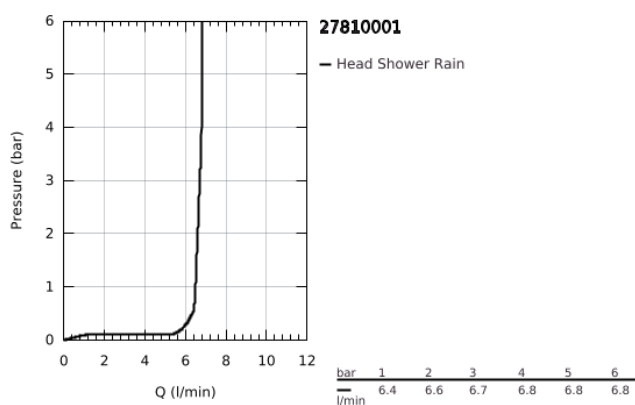

27 810 001 EUPHORIA 110 MONO FEJZUHANY, 1 FÉLE VÍZSUGÁRRAL

TERMÉKLEÍRÁS

- Szín: króm
- zuhany sugár: Rain
- maximális átfolyási sebesség (3 bar nyomáson): 6,7 l/perc
- gömbcsuklós
- csatlakozó menet 1/2"
- GROHE EcoJoy technológia a kisebb vízfogyasztás érdekében
- GROHE DreamSpray tökéletes zuhany sugár
- GROHE LongLife felületkezelés
- GROHE SpeedClean vízkőmentesítő fűvőkákkal
- átfolyós vízmelegítővel is alkalmazható
- minimális kifolyási nyomás 1,0 bar

27 810 001 **EUPHORIA 110 MONO FEJZUHANY, 1 FÉLE VÍZSUGÁRRAL**

ALKATRÉSZEK, augusztus 2013 – now

1: tömítés Ø18,5 x Ø12 x 2 (Cikkszám 0138900M)

2: Szűrő (Cikkszám 0676800M)