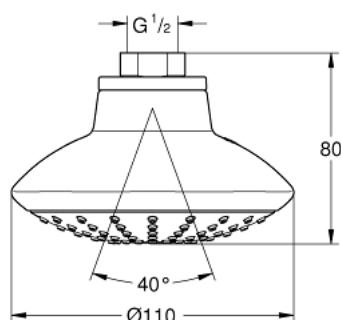

27 810 001 EUPHORIA 110 MONO FEJZUHANY, 1 FÉLE VÍZSUGÁRRAL

TERMÉKLEÍRÁS

- Szín: króm
- zuhany sugár: Rain
- maximális átfolyási sebesség (3 bar nyomáson): 6,7 l/perc
- gömbcsuklós
- csatlakozó menet 1/2"
- GROHE EcoJoy technológia a kisebb vízfogyasztás érdekében
- GROHE DreamSpray tökéletes zuhany sugár
- GROHE LongLife felületkezelés
- GROHE SpeedClean vízkőmentesítő fűvőkákkal
- átfolyós vízmelegítővel is alkalmazható
- minimális kifolyási nyomás 1,0 bar

27 810 001 **EUPHORIA 110 MONO FEJZUHANY, 1 FÉLE VÍZSUGÁRRAL**

ALKATRÉSZEK, augusztus 2013 – now

1: tömítés Ø18,5 x Ø12 x 2 (Cikkszám 0138900M)

2: Szűrő (Cikkszám 0676800M)