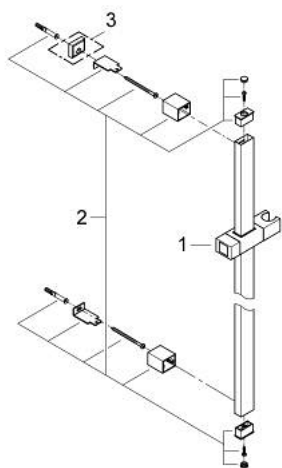

27 841 000 **EUPHORIA CUBE ZUHANY RÚD, 900 MM**

TERMÉKLEÍRÁS

- Szín: króm
- fali rögzítéssel, csúszóelemmel és kézizuhany tartóval
- GROHE LongLife felületkezelés

27 841 000 EUPHORIA CUBE ZUHANY RÚD, 900 MM

ALKATRÉSZEK , június 2011 – now

1: Csúszóelem (Cikkszám 48180000)

2: Zuhanyrúd-tartó (Cikkszám 48179000)

3: Kiegyenlítő lemez (Cikkszám 27845000)*

* Opcionális kiegészítők