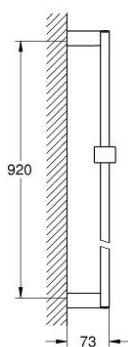

27 841 000 **EUPHORIA CUBE ZUHANY RÚD, 900 MM**

TERMÉKLEÍRÁS

- Szín: króm
- fali rögzítéssel, csúszóelemmel és kézizuhany tartóval
- GROHE LongLife felületkezelés

27 841 000 EUPHORIA CUBE ZUHANY RÚD, 900 MM

ALKATRÉSZEK , június 2011 – now

1: Csúszóelem (Cikkszám 48180000)

2: Zuhanyrúd-tartó (Cikkszám 48179000)

3: Kiegyenlítő lemez (Cikkszám 27845000)*

* Opcionális kiegészítők