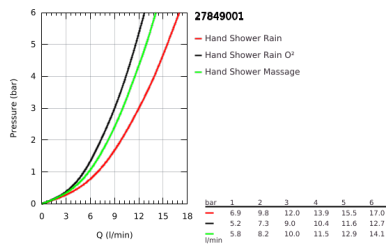

27 849 001 TEMPESTA 100 FALITARTÓS ZUHANYGARNITÚRA, 3 FÉLE VÍZSUGARAS KÉZIZUHANNYAL

TERMÉKLEÍRÁS

- Szín: króm
- az alábbiakból áll:
 - kézzzuhany (28 261)
 - fali zuhanytartó (28 605)
 - nem állítható
- Relexaflex zuhanygégecső 1.750 mm, 1/2" x 1/2" (28 154)
- GROHE DreamSpray tökéletes zuhansugár
- GROHE LongLife felületkezelés
- GROHE SpeedClean vízkőmentesítő fúvókákkal
- Inner WaterGuide - belső szigetelés a felület
- Űtésálló szilikongyűrű megakadályozza a károsodást a zuhany lejtésekor
- átfolyós vízmelegítővel is alkalmazható
- minimális kifolyási nyomás 1,0 bar