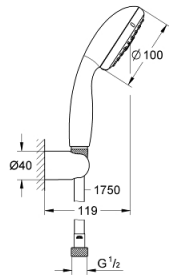

27 849 001 TEMPESTA 100 FALITARTÓS ZUHANYGARNITÚRA, 3 FÉLE VÍZSUGARAS KÉZIZUHANNYAL

TERMÉKLEÍRÁS

- Szín: króm
- az alábbiakból áll:
 - kézzzuhany (28 261)
 - fali zuhanytartó (28 605)
 - nem állítható
- Relexaflex zuhanygégecső 1.750 mm, 1/2" x 1/2" (28 154)
- GROHE DreamSpray tökéletes zuhansugár
- GROHE LongLife felületkezelés
- GROHE SpeedClean vízkőmentesítő fúvókákkal
- Inner WaterGuide - belső szigetelés a felület
- Űtésálló szilikongyűrű megakadályozza a károsodást a zuhany lejtésekor
- átfolyós vízmelegítővel is alkalmazható
- minimális kifolyási nyomás 1,0 bar

27 849 001 TEMPESTA 100 FALITARTÓS ZUHANYGARNITÚRA, 3 FÉLE VÍZSUGARAS KÉZIZUHANNYAL

ALKATRÉSZEK, március 2017 – now

1: Szűrő (Cikkszám 0700200M)