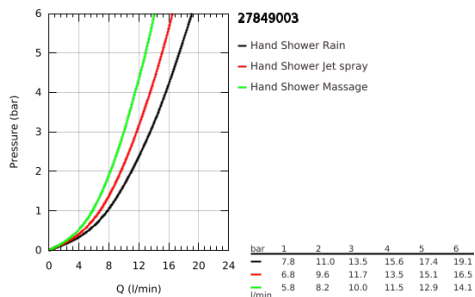

27 849 003 TEMPESTA 110 FALI TARTÓS ZUHANYSZETT 3 SPRAY (RAIN, JET, MASSAGE)

TERMÉKLEÍRÁS

- Szín: króm
- az alábbiakból áll:
- kézi zuhany Tempesta 110 (28 261)
- maximális átfolyási sebesség (3 bar-nál): 13,5 l/perc
- Tempesta fali zuhanytartó, nem állítható (28 605)
- Relaxflex zuhanygégcső 1.750 mm, 1/2" x 1/2" (28 154)
- GROHE SmartSwitch – egyszerűen forgassa el a tárcsát, hogy élvezhesse a kívánt vízsórási lehetőséget
- GROHE DreamSpray tökéletes zuhanyugár
- GROHE LongLife felületkezelés
- GROHE SpeedClean vízkőmentesítő fúvókákkal
- Inner WaterGuide - belső szigetelés a felület
- Űtésálló szilikongyűrű megakadályozza a károsodást a zuhany lejtésekor
- minimális kifolyási nyomás 1,0 bar
- átfolyós vízmelegítővel is alkalmazható
- professional verzió

27 849 003 **TEMPESTA 110 FALI TARTÓS ZUHANYSZETT 3 SPRAY (RAIN, JET, MASSAGE)**

ALKATRÉSZEK, április 2020 – now

1: Szűrő (Cikkszám 0700200M)