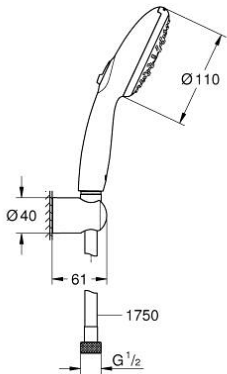

27 849 003 TEMPESTA 110 FALI TARTÓS ZUHANYSZETT 3 SPRAY (RAIN, JET, MASSAGE)

TERMÉKLEÍRÁS

- Szín: króm
- az alábbiakból áll:
- kézi zuhany Tempesta 110 (28 261)
- maximális átfolyási sebesség (3 bar-nál): 13,5 l/perc
- Tempesta fali zuhanytartó, nem állítható (28 605)
- Relaxflex zuhanygégcső 1.750 mm, 1/2" x 1/2" (28 154)
- GROHE SmartSwitch – egyszerűen forgassa el a tárcsát, hogy élvezhesse a kívánt vízsórási lehetőséget
- GROHE DreamSpray tökéletes zuhanyugár
- GROHE LongLife felületkezelés
- GROHE SpeedClean vízkőmentesítő fúvókákkal
- Inner WaterGuide - belső szigetelés a felület
- Űtésálló szilikongyűrű megakadályozza a károsodást a zuhany lejtésekor
- minimális kifolyási nyomás 1,0 bar
- átfolyós vízmelegítővel is alkalmazható
- professional verzió

27 849 003 **TEMPESTA 110 FALI TARTÓS ZUHANYSZETT 3 SPRAY (RAIN, JET, MASSAGE)**

ALKATRÉSZEK, április 2020 – now

1: Szűrő (Cikkszám 0700200M)