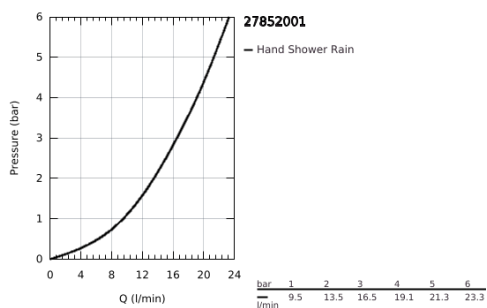

27 852 001 TEMPESTA 100 KÉZIZUHANY 1 SPRAY

TERMÉKLEÍRÁS

- Szín: króm
- zuhany sugár: Rain
- GROHE DreamSpray tökéletes zuhany sugár
- GROHE LongLife felületkezelés
- GROHE SpeedClean vízkőmentesítő fúvókákkal
- Inner WaterGuide - belső szigetelés a felület
- Űtésálló szilikongyűrű megakadályozza a károsodást a zuhany leejtésekor
- átfolyós vízmelegítővel is alkalmazható
- minimális kifolyási nyomás 1,0 bar