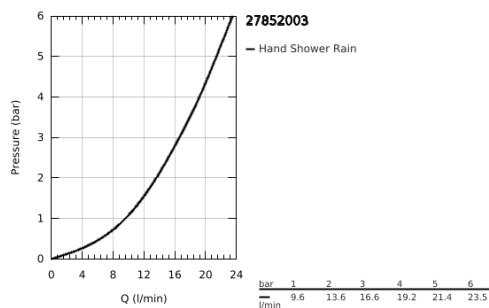

27 852 003 TEMPESTA 110 KÉZIZUHANY 1 SPRAY

TERMÉKLEÍRÁS

- Szín: króm
- zuhanyugár: Rain
- maximum flow rate (at 3 bar): 16.6 l/min
- GROHE DreamSpray tökéletes zuhanyugár
- GROHE LongLife felületkezelés
- GROHE SpeedClean vízkőmentesítő fúvókákkal
- Inner WaterGuide - belső szigetelés a felület
- Űtésálló szilikongyűrű megakadályozza a károsodást a zuhany lejtésekor
- univerzális rögzítési rendszer, illeszkedik minden normál zuhanycsőhöz
- minimális kifolyási nyomás 1,0 bar
- átfolyós vízmelegítővel is alkalmazható
- professional verzió