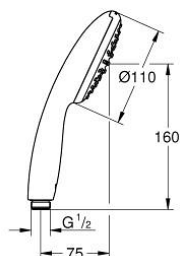

27 852 003 TEMPESTA 110 KÉZIZUHANY 1 SPRAY

TERMÉKLEÍRÁS

- Szín: króm
- zuhanyugár: Rain
- maximum flow rate (at 3 bar): 16.6 l/min
- GROHE DreamSpray tökéletes zuhanyugár
- GROHE LongLife felületkezelés
- GROHE SpeedClean vízkőmentesítő fúvókákkal
- Inner WaterGuide - belső szigetelés a felület
- Űtésálló szilikongyűrű megakadályozza a károsodást a zuhany lejtésekor
- univerzális rögzítési rendszer, illeszkedik minden normál zuhanycsőhöz
- minimális kifolyási nyomás 1,0 bar
- átfolyós vízmelegítővel is alkalmazható
- professional verzió

Pure Freude
an Wasser

27 852 003 TEMPESTA 110 KÉZIZUHANY 1 SPRAY

ALKATRÉSZEK , április 2020 – now

1: Szűrő (Cikkszám 0700200M)