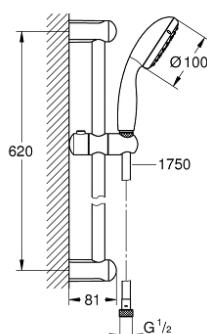

### TERMÉKLEÍRÁS

- Szín: króm
- az alábbiakból áll:
  - kézizuhany (27 852 000)
  - zuhanyrúd 600 mm (27 523)
  - Relaxflex zuhanygégső 1.750 mm, 1/2" x 1/2" (28 154)
  - GROHE DreamSpray tökéletes zuhansugár
  - GROHE LongLife felületkezelés
  - GROHE SpeedClean vízkőmentesítő fúvókákkal
  - Inner WaterGuide - belső szigetelés a felület
  - Űtésálló szilikonyűrű megakadályozza a károsodást a zuhany lejtésekor
  - átfolyós vízmelegítővel is alkalmazható
  - minimális kifolyási nyomás 1,0 bar

27 853 000 **TEMPESTA 100 RUDAS ZUHANYGARNITÚRA, 1 FÉLE VÍZSUGARAS  
KÉZIZUHANNYAL**

**ALKATRÉSZEK**, június 2011 – now

1: Zuhanyrúd-tartó (Cikkszám 48098000)

2: Csúszóelem (Cikkszám 48099000)

3: Szűrő (Cikkszám 0700200M)