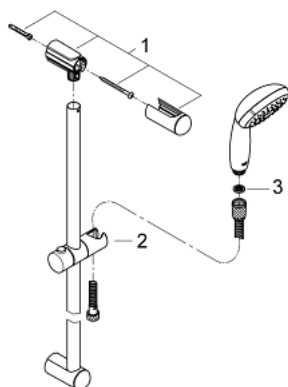

### TERMÉKLEÍRÁS

- Szín: króm
- az alábbiakból áll:
  - kézizuhany (27 852 000)
  - zuhanyrúd 600 mm (27 523)
  - Relaxflex zuhanygégső 1.750 mm, 1/2" x 1/2" (28 154)
  - GROHE DreamSpray tökéletes zuhansugár
  - GROHE LongLife felületkezelés
  - GROHE SpeedClean vízkőmentesítő fúvókákkal
  - Inner WaterGuide - belső szigetelés a felület
  - Űtésálló szilikonyűrű megakadályozza a károsodást a zuhany lejtésekor
  - átfolyós vízmelegítővel is alkalmazható
  - minimális kifolyási nyomás 1,0 bar

27 853 000 **TEMPESTA 100 RUDAS ZUHANYGARNITÚRA, 1 FÉLE VÍZSUGARAS  
KÉZIZUHANNYAL**

**ALKATRÉSZEK**, június 2011 – now

1: Zuhanyrúd-tartó (Cikkszám 48098000)

2: Csúszóelem (Cikkszám 48099000)

3: Szűrő (Cikkszám 0700200M)